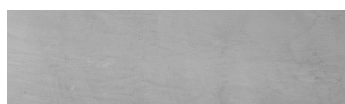

### Speciální efekt pohledového betonu

Sand texture in Tokyo Graphite colour

Winter texture in Sydney Light colour

Ocean texture in Chicago Grey colour

Desert texture in Tokyo Graphite colour

Snow texture in Sydney Light colour

Cloud texture in Chicago Grey colour

Autumn texture in Chicago Grey and Tokyo Graphite colours

Frost texture in Tokyo Graphite and Sydney Light colours

Více informací o omítkách a barvách naleznete na

[www.ceresit.cz](http://www.ceresit.cz)