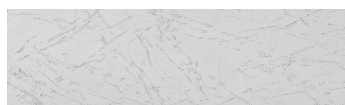

**Struktura:**  
**Lake&nbsp;   Barva:**  
**Sydney Light**

### Speciální efekt pohledového betonu

Sand texture in Tokyo Graphite colour

Winter texture in Sydney Light colour

Ocean texture in Chicago Grey colour

Desert texture in Tokyo Graphite colour

Snow texture in Sydney Light colour

Cloud texture in Chicago Grey colour

Autumn texture in Chicago Grey and Tokyo Graphite colours

Frost texture in Tokyo Graphite and Sydney Light colours

Více informací o omítkách a barvách naleznete na

[www.ceresit.cz](http://www.ceresit.cz)