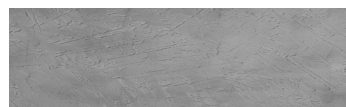

Wave texture in Chicago Grey colour

Wind texture in Chicago Grey colour

Ice texture in Sydney Light colour

Storm texture in Tokyo Graphite and Sydney Light colours

Rock texture in Sydney Light and Tokyo Graphite colours

Rain texture in Tokyo Graphite colour

Více informací o omítkách a barvách naleznete na  
[www.ceresit.cz](http://www.ceresit.cz)

\*Prezentované odstíny jsou součástí aktuální palety fasádních omítek a barev nabízené značkou Ceresit. Berte prosím na vědomí, že se barvy v originální podobě mohou lišit od barev zobrazených na monitoru. Elektronická a tištěná podoba vzorníku není považována za plně spolehlivou prezentaci. Doporučujeme proto vybrané barvy porovnat se skutečnými vzorkovnicí.