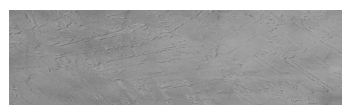

Struktura: Ice
Barva: Sydney Light

Speciální efekt pohledového betonu

Sand texture in Tokyo Graphite colour

Winter texture in Sydney Light colour

Ocean texture in Chicago Grey colour

Desert texture in Tokyo Graphite colour

Snow texture in Sydney Light colour

Cloud texture in Chicago Grey colour

Autumn texture in Chicago Grey and Tokyo Graphite colours

Frost texture in Tokyo Graphite and Sydney Light colours

Wave texture in Chicago Grey colour

Wind texture in Chicago Grey colour

Lake texture in Sydney Light colour

Storm texture in Tokyo Graphite and Sydney Light colours

Více informací o omítkách a barvách naleznete na

www.ceresit.cz

*Prezentované odstíny jsou součástí aktuální palety fasádních omítek a barev nabízené značkou Ceresit. Berte prosím na vědomí, že se barvy v originální podobě mohou lišit od barev zobrazených na monitoru. Elektronická a tištěná podoba vzorníku není považována za plně spolehlivou prezentaci. Doporučujeme proto vybrané barvy porovnat se skutečnými vzorkovnicí.

Rock texture in Sydney Light and Tokyo Graphite colours

Rain texture in Tokyo Graphite colour

Více informací o omítkách a barvách naleznete na
www.ceresit.cz

*Prezentované odstíny jsou součástí aktuální palety fasádních omítek a barev nabízené značkou Ceresit. Berte prosím na vědomí, že se barvy v originální podobě mohou lišit od barev zobrazených na monitoru. Elektronická a tištěná podoba vzorníku není považována za plně spolehlivou prezentaci. Doporučujeme proto vybrané barvy porovnat se skutečnými vzorkovnicí.