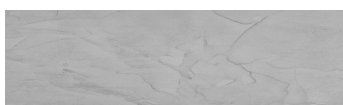

Struktura: Ice
Barva: Sydney Light

Speciální efekt pohledového betonu

Sand texture in Tokyo Graphite colour

Winter texture in Sydney Light colour

Ocean texture in Chicago Grey colour

Desert texture in Tokyo Graphite colour

Snow texture in Sydney Light colour

Cloud texture in Chicago Grey colour

Autumn texture in Chicago Grey and Tokyo Graphite colours

Frost texture in Tokyo Graphite and Sydney Light colours

Wave texture in Chicago Grey colour

Wind texture in Chicago Grey colour

Lake texture in Sydney Light colour

Storm texture in Tokyo Graphite and Sydney Light colours

Více informací o omítkách a barvách naleznete na

www.ceresit.cz

*Prezentované odstíny jsou součástí aktuální palety fasádních omítek a barev nabízené značkou Ceresit. Berte prosím na vědomí, že se barvy v originální podobě mohou lišit od barev zobrazených na monitoru. Elektronická a tištěná podoba vzorníku není považována za plně spolehlivou prezentaci. Doporučujeme proto vybrané barvy porovnat se skutečnými vzorkovnicí.

Rock texture in Sydney Light and Tokyo Graphite colours

Rain texture in Tokyo Graphite colour

Více informací o omítkách a barvách naleznete na
www.ceresit.cz

*Prezentované odstíny jsou součástí aktuální palety fasádních omítek a barev nabízené značkou Ceresit. Berte prosím na vědomí, že se barvy v originální podobě mohou lišit od barev zobrazených na monitoru. Elektronická a tištěná podoba vzorníku není považována za plně spolehlivou prezentaci. Doporučujeme proto vybrané barvy porovnat se skutečnými vzorkovnicí.