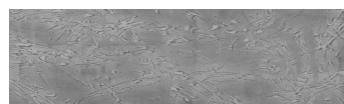

Struktura: Ice
Barva: Sydney Light

Speciální efekt pohledového betonu

Sand texture in Tokyo Graphite colour

Winter texture in Sydney Light colour

Ocean texture in Chicago Grey colour

Desert texture in Tokyo Graphite colour

Snow texture in Sydney Light colour

Cloud texture in Chicago Grey colour

Autumn texture in Chicago Grey and Tokyo Graphite colours

Frost texture in Tokyo Graphite and Sydney Light colours

Wave texture in Chicago Grey colour

Wind texture in Chicago Grey colour

Lake texture in Sydney Light colour

Storm texture in Tokyo Graphite and Sydney Light colours

Více informací o omítkách a barvách naleznete na

www.ceresit.cz

*Prezentované odstíny jsou součástí aktuální palety fasádních omítek a barev nabízené značkou Ceresit. Berte prosím na vědomí, že se barvy v originální podobě mohou lišit od barev zobrazených na monitoru. Elektronická a tištěná podoba vzorníku není považována za plně spolehlivou prezentaci. Doporučujeme proto vybrané barvy porovnat se skutečnými vzorkovnicí.

Rock texture in Sydney Light and Tokyo Graphite colours

Rain texture in Tokyo Graphite colour

Více informací o omítkách a barvách naleznete na
www.ceresit.cz

*Prezentované odstíny jsou součástí aktuální palety fasádních omítek a barev nabízené značkou Ceresit. Berte prosím na vědomí, že se barvy v originální podobě mohou lišit od barev zobrazených na monitoru. Elektronická a tištěná podoba vzorníku není považována za plně spolehlivou prezentaci. Doporučujeme proto vybrané barvy porovnat se skutečnými vzorkovnicí.