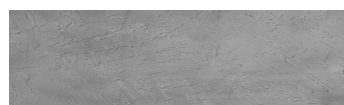

Struktura: Ice
Barva: Sydney Light

Speciální efekt pohledového betonu

Sand texture in Tokyo Graphite colour

Winter texture in Sydney Light colour

Ocean texture in Chicago Grey colour

Desert texture in Tokyo Graphite colour

Snow texture in Sydney Light colour

Cloud texture in Chicago Grey colour

Autumn texture in Chicago Grey and Tokyo Graphite colours

Frost texture in Tokyo Graphite and Sydney Light colours

Wave texture in Chicago Grey colour

Wind texture in Chicago Grey colour

Lake texture in Sydney Light colour

Storm texture in Tokyo Graphite and Sydney Light colours

Více informací o omítkách a barvách naleznete na

www.ceresit.cz

*Prezentované odstíny jsou součástí aktuální palety fasádních omítek a barev nabízené značkou Ceresit. Berte prosím na vědomí, že se barvy v originální podobě mohou lišit od barev zobrazených na monitoru. Elektronická a tištěná podoba vzorníku není považována za plně spolehlivou prezentaci. Doporučujeme proto vybrané barvy porovnat se skutečnými vzorkovnicí.

Rock texture in Sydney Light and Tokyo Graphite colours

Rain texture in Tokyo Graphite colour

Více informací o omítkách a barvách naleznete na
www.ceresit.cz

*Prezentované odstíny jsou součástí aktuální palety fasádních omítek a barev nabízené značkou Ceresit. Berte prosím na vědomí, že se barvy v originální podobě mohou lišit od barev zobrazených na monitoru. Elektronická a tištěná podoba vzorníku není považována za plně spolehlivou prezentaci. Doporučujeme proto vybrané barvy porovnat se skutečnými vzorkovnicí.