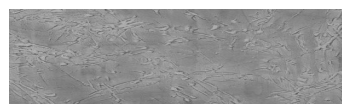

Struktura: Ice
Barva: Sydney Light

Speciální efekt pohledového betonu

Sand texture in Tokyo Graphite colour

Winter texture in Sydney Light colour

Ocean texture in Chicago Grey colour

Desert texture in Tokyo Graphite colour

Snow texture in Sydney Light colour

Cloud texture in Chicago Grey colour

Autumn texture in Chicago Grey and Tokyo Graphite colours

Frost texture in Tokyo Graphite and Sydney Light colours

Wave texture in Chicago Grey colour

Wind texture in Chicago Grey colour

Lake texture in Sydney Light colour

Storm texture in Tokyo Graphite and Sydney Light colours

Více informací o omítkách a barvách naleznete na

www.ceresit.cz

*Prezentované odstíny jsou součástí aktuální palety fasádních omítek a barev nabízené značkou Ceresit. Berte prosím na vědomí, že se barvy v originální podobě mohou lišit od barev zobrazených na monitoru. Elektronická a tištěná podoba vzorníku není považována za plně spolehlivou prezentaci. Doporučujeme proto vybrané barvy porovnat se skutečnými vzorkovnicí.

Rock texture in Sydney Light and Tokyo Graphite colours

Rain texture in Tokyo Graphite colour

Více informací o omítkách a barvách naleznete na
www.ceresit.cz

*Prezentované odstíny jsou součástí aktuální palety fasádních omítek a barev nabízené značkou Ceresit. Berte prosím na vědomí, že se barvy v originální podobě mohou lišit od barev zobrazených na monitoru. Elektronická a tištěná podoba vzorníku není považována za plně spolehlivou prezentaci. Doporučujeme proto vybrané barvy porovnat se skutečnými vzorkovnicí.