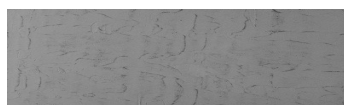

# DETAILY BAREV

**Struktura:**  
**Wind&nbsp; Barva:**  
**Chicago Grey**

## Speciální efekt pohledového betonu

Sand texture in Tokyo Graphite colour

Winter texture in Sydney Light colour

Ocean texture in Chicago Grey colour

Desert texture in Tokyo Graphite colour

Snow texture in Sydney Light colour

Cloud texture in Chicago Grey colour

Autumn texture in Chicago Grey and Tokyo Graphite colours

Frost texture in Tokyo Graphite and Sydney Light colours

Více informací o omítkách a barvách naleznete na

[www.ceresit.cz](http://www.ceresit.cz)