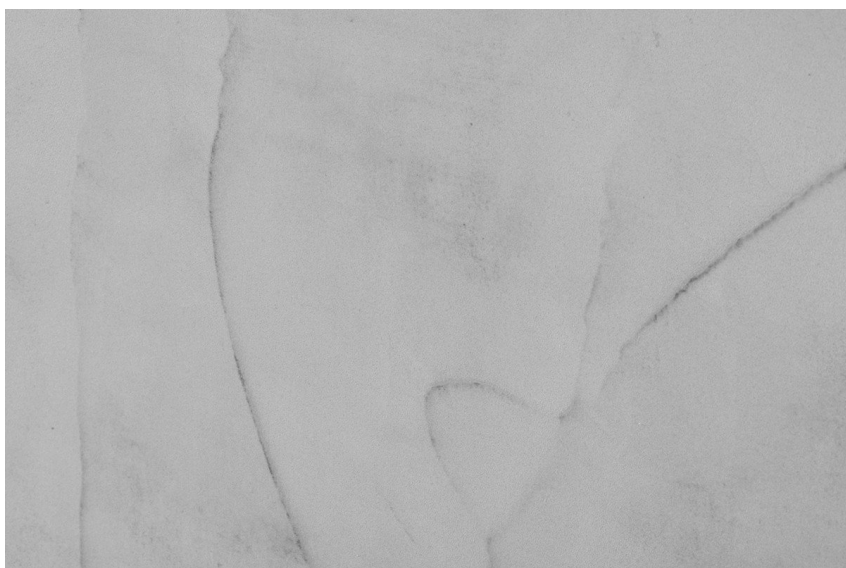

# DETAILY BAREV

**Struktura:**  
**Wind&nbsp; Barva:**  
**Chicago Grey**

## Speciální efekt pohledového betonu

Sand texture in Tokyo Graphite colour

Winter texture in Sydney Light colour

Ocean texture in Chicago Grey colour

Desert texture in Tokyo Graphite colour

Snow texture in Sydney Light colour