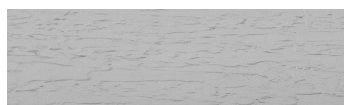

# DETAILY BAREV

**Struktura:**  
**Wind&nbsp; Barva:**  
**Chicago Grey**

## Speciální efekt pohledového betonu

Sand texture in Tokyo Graphite colour

Winter texture in Sydney Light colour

Ocean texture in Chicago Grey colour

Desert texture in Tokyo Graphite colour

Snow texture in Sydney Light colour

Cloud texture in Chicago Grey colour

Autumn texture in Chicago Grey and Tokyo Graphite colours

Frost texture in Tokyo Graphite and Sydney Light colours

Více informací o omítkách a barvách naleznete na

[www.ceresit.cz](http://www.ceresit.cz)