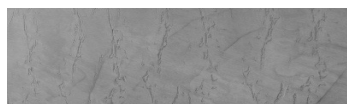

**Struktura:**  
**Wave&nbsp;**  
**Barva:**  
**Chicago Grey**

**Speciální efekt pohledového betonu**

Sand texture in Tokyo Graphite colour

Winter texture in Sydney Light colour

Ocean texture in Chicago Grey colour

Wind texture in Chicago Grey colour

Ice texture in Sydney Light colour

Lake texture in Sydney Light colour

Storm texture in Tokyo Graphite and Sydney Light colours

Rock texture in Sydney Light and Tokyo Graphite colours

Rain texture in Tokyo Graphite colour

Více informací o omítkách a barvách naleznete na  
[www.ceresit.cz](http://www.ceresit.cz)

\*Prezentované odstíny jsou součástí aktuální palety fasádních omítek a barev nabízené značkou Ceresit. Berte prosím na vědomí, že se barvy v originální podobě mohou lišit od barev zobrazených na monitoru. Elektronická a tištěná podoba vzorníku není považována za plně spolehlivou prezentaci. Doporučujeme proto vybrané barvy porovnat se skutečnými vzorkovnicí.