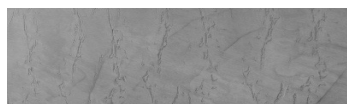

Struktura:
**Wave **
Barva:
Chicago Grey

Speciální efekt pohledového betonu

Sand texture in Tokyo Graphite colour

Winter texture in Sydney Light colour

Ocean texture in Chicago Grey colour

Desert texture in Tokyo Graphite colour

Snow texture in Sydney Light colour

Cloud texture in Chicago Grey colour

Autumn texture in Chicago Grey and Tokyo Graphite colours

Frost texture in Tokyo Graphite and Sydney Light colours

Více informací o omítkách a barvách naleznete na

Wind texture in Chicago Grey colour

Ice texture in Sydney Light colour

Lake texture in Sydney Light colour

Storm texture in Tokyo Graphite and Sydney Light colours

Rock texture in Sydney Light and Tokyo Graphite colours

Rain texture in Tokyo Graphite colour

Více informací o omítkách a barvách naleznete na
www.ceresit.cz

*Prezentované odstíny jsou součástí aktuální palety fasádních omítek a barev nabízené značkou Ceresit. Berte prosím na vědomí, že se barvy v originální podobě mohou lišit od barev zobrazených na monitoru. Elektronická a tištěná podoba vzorníku není považována za plně spolehlivou prezentaci. Doporučujeme proto vybrané barvy porovnat se skutečnými vzorkovnicí.