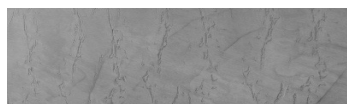

**Struktura:****Frost****Barva: Tokyo****Graphite a Sydney****Light****Speciální efekt pohledového betonu**

Sand texture in Tokyo Graphite colour

Winter texture in Sydney Light colour

Ocean texture in Chicago Grey colour

Wind texture in Chicago Grey colour

Ice texture in Sydney Light colour

Lake texture in Sydney Light colour

Storm texture in Tokyo Graphite and Sydney Light colours

Rock texture in Sydney Light and Tokyo Graphite colours

Rain texture in Tokyo Graphite colour

Více informací o omítkách a barvách naleznete na
www.ceresit.cz

*Prezentované odstíny jsou součástí aktuální palety fasádních omítek a barev nabízené značkou Ceresit. Berte prosím na vědomí, že se barvy v originální podobě mohou lišit od barev zobrazených na monitoru. Elektronická a tištěná podoba vzorníku není považována za plně spolehlivou prezentaci. Doporučujeme proto vybrané barvy porovnat se skutečnými vzorkovnicí.