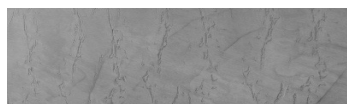

**Struktura:****Frost****Barva: Tokyo****Graphite a Sydney****Light****Speciální efekt pohledového betonu**

Sand texture in Tokyo Graphite colour

Winter texture in Sydney Light colour

Ocean texture in Chicago Grey colour

Wind texture in Chicago Grey colour

Ice texture in Sydney Light colour

Lake texture in Sydney Light colour

Storm texture in Tokyo Graphite and Sydney Light colours

Rock texture in Sydney Light and Tokyo Graphite colours

Rain texture in Tokyo Graphite colour

Více informací o omítkách a barvách naleznete na  
[www.ceresit.cz](http://www.ceresit.cz)

\*Prezentované odstíny jsou součástí aktuální palety fasádních omítek a barev nabízené značkou Ceresit. Berte prosím na vědomí, že se barvy v originální podobě mohou lišit od barev zobrazených na monitoru. Elektronická a tištěná podoba vzorníku není považována za plně spolehlivou prezentaci. Doporučujeme proto vybrané barvy porovnat se skutečnými vzorkovnicí.