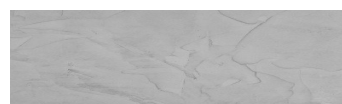

Struktura: Autumn
Barva: Chicago Grey
a Tokyo Graphite

Speciální efekt pohledového betonu

Sand texture in Tokyo Graphite colour

Winter texture in Sydney Light colour

Ocean texture in Chicago Grey colour

Desert texture in Tokyo Graphite colour

Snow texture in Sydney Light colour

Cloud texture in Chicago Grey colour

Frost texture in Tokyo Graphite and Sydney Light colours

Wave texture in Chicago Grey colour

Více informací o omítkách a barvách naleznete na