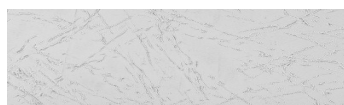

Struktura: Autumn
Barva: Chicago Grey
a Tokyo Graphite

Speciální efekt pohledového betonu

Sand texture in Tokyo Graphite colour

Winter texture in Sydney Light colour

Ocean texture in Chicago Grey colour

Desert texture in Tokyo Graphite colour

Snow texture in Sydney Light colour

Cloud texture in Chicago Grey colour

Frost texture in Tokyo Graphite and Sydney Light colours

Wave texture in Chicago Grey colour

Více informací o omítkách a barvách naleznete na