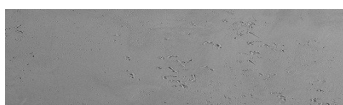

Struktura: Autumn
Barva: Chicago Grey
a Tokyo Graphite

Speciální efekt pohledového betonu

Sand texture in Tokyo Graphite colour

Winter texture in Sydney Light colour

Ocean texture in Chicago Grey colour

Desert texture in Tokyo Graphite colour

Snow texture in Sydney Light colour

Cloud texture in Chicago Grey colour

Frost texture in Tokyo Graphite and
Sydney Light colours

Wave texture in Chicago Grey colour

Více informací o omítkách a barvách naleznete na