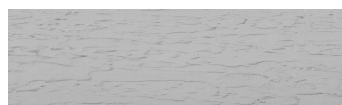

Struktura: Autumn
Barva: Chicago Grey
a Tokyo Graphite

Speciální efekt pohledového betonu

Sand texture in Tokyo Graphite colour

Winter texture in Sydney Light colour

Ocean texture in Chicago Grey colour

Desert texture in Tokyo Graphite colour

Snow texture in Sydney Light colour

Cloud texture in Chicago Grey colour

Frost texture in Tokyo Graphite and Sydney Light colours

Wave texture in Chicago Grey colour

Více informací o omítkách a barvách naleznete na