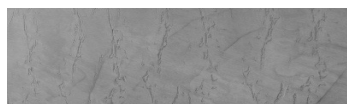

Struktura: Autumn
Barva: Chicago Grey
a Tokyo Graphite

Speciální efekt pohledového betonu

Sand texture in Tokyo Graphite colour

Winter texture in Sydney Light colour

Ocean texture in Chicago Grey colour

Desert texture in Tokyo Graphite colour

Snow texture in Sydney Light colour

Cloud texture in Chicago Grey colour

Frost texture in Tokyo Graphite and Sydney Light colours

Wave texture in Chicago Grey colour

Více informací o omítkách a barvách naleznete na

Wind texture in Chicago Grey colour

Ice texture in Sydney Light colour

Lake texture in Sydney Light colour

Storm texture in Tokyo Graphite and Sydney Light colours

Rock texture in Sydney Light and Tokyo Graphite colours

Rain texture in Tokyo Graphite colour

Více informací o omítkách a barvách naleznete na
www.ceresit.cz

*Prezentované odstíny jsou součástí aktuální palety fasádních omítek a barev nabízené značkou Ceresit. Berte prosím na vědomí, že se barvy v originální podobě mohou lišit od barev zobrazených na monitoru. Elektronická a tištěná podoba vzorníku není považována za plně spolehlivou prezentaci. Doporučujeme proto vybrané barvy porovnat se skutečnými vzorkovnicí.