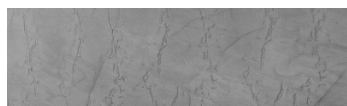

Struktura: Autumn
Barva: Chicago Grey
a Tokyo Graphite

Speciální efekt pohledového betonu

Sand texture in Tokyo Graphite colour

Winter texture in Sydney Light colour

Ocean texture in Chicago Grey colour

Desert texture in Tokyo Graphite colour

Snow texture in Sydney Light colour

Cloud texture in Chicago Grey colour

Frost texture in Tokyo Graphite and
Sydney Light colours

Wave texture in Chicago Grey colour

Více informací o omítkách a barvách naleznete na

Wind texture in Chicago Grey colour

Ice texture in Sydney Light colour

Lake texture in Sydney Light colour

Storm texture in Tokyo Graphite and Sydney Light colours

Rock texture in Sydney Light and Tokyo Graphite colours

Rain texture in Tokyo Graphite colour

Více informací o omítkách a barvách naleznete na
www.ceresit.cz

*Prezentované odstíny jsou součástí aktuální palety fasádních omítek a barev nabízené značkou Ceresit. Berte prosím na vědomí, že se barvy v originální podobě mohou lišit od barev zobrazených na monitoru. Elektronická a tištěná podoba vzorníku není považována za plně spolehlivou prezentaci. Doporučujeme proto vybrané barvy porovnat se skutečnými vzorkovnicí.