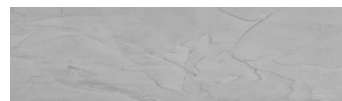

Struktura: Autumn
Barva: Chicago Grey
a Tokyo Graphite

Speciální efekt pohledového betonu

Sand texture in Tokyo Graphite colour

Winter texture in Sydney Light colour

Ocean texture in Chicago Grey colour

Desert texture in Tokyo Graphite colour

Snow texture in Sydney Light colour

Cloud texture in Chicago Grey colour

Frost texture in Tokyo Graphite and
Sydney Light colours

Wave texture in Chicago Grey colour

Více informací o omítkách a barvách naleznete na