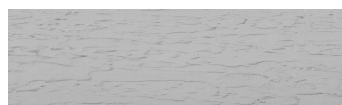

Struktura:
Cloud; **Barva:**
Chicago Grey

Speciální efekt pohledového betonu

Sand texture in Tokyo Graphite colour

Winter texture in Sydney Light colour

Ocean texture in Chicago Grey colour

Desert texture in Tokyo Graphite colour

Snow texture in Sydney Light colour

Autumn texture in Chicago Grey and Tokyo Graphite colours

Frost texture in Tokyo Graphite and Sydney Light colours

Wave texture in Chicago Grey colour

Více informací o omítkách a barvách naleznete na