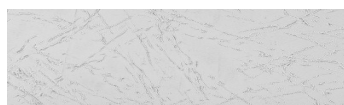

Struktura:
Cloud; **Barva:**
Chicago Grey

Speciální efekt pohledového betonu

Sand texture in Tokyo Graphite colour

Winter texture in Sydney Light colour

Ocean texture in Chicago Grey colour

Desert texture in Tokyo Graphite colour

Snow texture in Sydney Light colour

Autumn texture in Chicago Grey and Tokyo Graphite colours

Frost texture in Tokyo Graphite and Sydney Light colours

Wave texture in Chicago Grey colour

Více informací o omítkách a barvách naleznete na