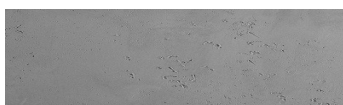

Struktura:
Cloud; **Barva:**
Chicago Grey

Speciální efekt pohledového betonu

Sand texture in Tokyo Graphite colour

Winter texture in Sydney Light colour

Ocean texture in Chicago Grey colour

Desert texture in Tokyo Graphite colour

Snow texture in Sydney Light colour

Autumn texture in Chicago Grey and Tokyo Graphite colours

Frost texture in Tokyo Graphite and Sydney Light colours

Wave texture in Chicago Grey colour

Více informací o omítkách a barvách naleznete na