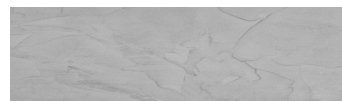

Struktura:
Cloud; **Barva:**
Chicago Grey

Speciální efekt pohledového betonu

Sand texture in Tokyo Graphite colour

Winter texture in Sydney Light colour

Ocean texture in Chicago Grey colour

Desert texture in Tokyo Graphite colour

Snow texture in Sydney Light colour

Autumn texture in Chicago Grey and Tokyo Graphite colours

Frost texture in Tokyo Graphite and Sydney Light colours

Wave texture in Chicago Grey colour

Více informací o omítkách a barvách naleznete na