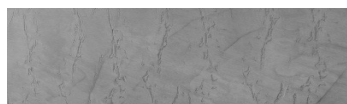

Struktura:
Cloud; **Barva:**
Chicago Grey

Speciální efekt pohledového betonu

Sand texture in Tokyo Graphite colour

Winter texture in Sydney Light colour

Ocean texture in Chicago Grey colour

Desert texture in Tokyo Graphite colour

Snow texture in Sydney Light colour

Autumn texture in Chicago Grey and Tokyo Graphite colours

Frost texture in Tokyo Graphite and Sydney Light colours

Wave texture in Chicago Grey colour

Více informací o omítkách a barvách naleznete na

Wind texture in Chicago Grey colour

Ice texture in Sydney Light colour

Lake texture in Sydney Light colour

Storm texture in Tokyo Graphite and Sydney Light colours

Rock texture in Sydney Light and Tokyo Graphite colours

Rain texture in Tokyo Graphite colour

Více informací o omítkách a barvách naleznete na
www.ceresit.cz

*Prezentované odstíny jsou součástí aktuální palety fasádních omítek a barev nabízené značkou Ceresit. Berte prosím na vědomí, že se barvy v originální podobě mohou lišit od barev zobrazených na monitoru. Elektronická a tištěná podoba vzorníku není považována za plně spolehlivou prezentaci. Doporučujeme proto vybrané barvy porovnat se skutečnými vzorkovnicí.