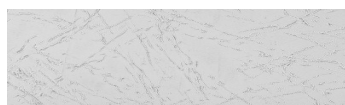

Struktura:
Cloud; **Barva:**
Chicago Grey

Speciální efekt pohledového betonu

Sand texture in Tokyo Graphite colour

Winter texture in Sydney Light colour

Ocean texture in Chicago Grey colour

Desert texture in Tokyo Graphite colour

Snow texture in Sydney Light colour

Autumn texture in Chicago Grey and Tokyo Graphite colours

Frost texture in Tokyo Graphite and Sydney Light colours

Wave texture in Chicago Grey colour

Více informací o omítkách a barvách naleznete na