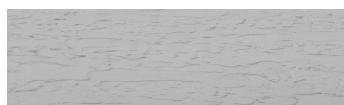

Struktura:
Cloud; **Barva:**
Chicago Grey

Speciální efekt pohledového betonu

Sand texture in Tokyo Graphite colour

Winter texture in Sydney Light colour

Ocean texture in Chicago Grey colour

Desert texture in Tokyo Graphite colour

Snow texture in Sydney Light colour

Autumn texture in Chicago Grey and Tokyo Graphite colours

Frost texture in Tokyo Graphite and Sydney Light colours

Wave texture in Chicago Grey colour

Více informací o omítkách a barvách naleznete na