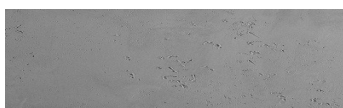

Struktura:
Cloud; **Barva:**
Chicago Grey

Speciální efekt pohledového betonu

Sand texture in Tokyo Graphite colour

Winter texture in Sydney Light colour

Ocean texture in Chicago Grey colour

Desert texture in Tokyo Graphite colour

Snow texture in Sydney Light colour

Autumn texture in Chicago Grey and Tokyo Graphite colours

Frost texture in Tokyo Graphite and Sydney Light colours

Wave texture in Chicago Grey colour

Více informací o omítkách a barvách naleznete na