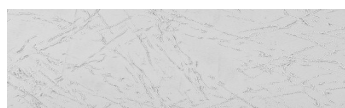

Struktura:
Cloud; **Barva:**
Chicago Grey

Speciální efekt pohledového betonu

Sand texture in Tokyo Graphite colour

Winter texture in Sydney Light colour

Ocean texture in Chicago Grey colour

Desert texture in Tokyo Graphite colour

Snow texture in Sydney Light colour

Autumn texture in Chicago Grey and Tokyo Graphite colours

Frost texture in Tokyo Graphite and Sydney Light colours

Wave texture in Chicago Grey colour

Více informací o omítkách a barvách naleznete na