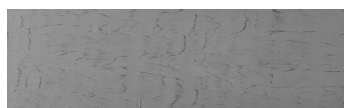

Struktura:
Cloud; **Barva:**
Chicago Grey

Speciální efekt pohledového betonu

Sand texture in Tokyo Graphite colour

Winter texture in Sydney Light colour

Ocean texture in Chicago Grey colour

Desert texture in Tokyo Graphite colour

Snow texture in Sydney Light colour

Autumn texture in Chicago Grey and Tokyo Graphite colours

Frost texture in Tokyo Graphite and Sydney Light colours

Wave texture in Chicago Grey colour

Více informací o omítkách a barvách naleznete na