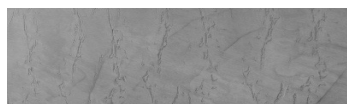

**Struktura:**  
**Snow&nbsp;**  
**Barva:**  
**Sydney Light**

**Speciální efekt pohledového betonu**

Sand texture in Tokyo Graphite colour

Winter texture in Sydney Light colour

Ocean texture in Chicago Grey colour

Wind texture in Chicago Grey colour

Ice texture in Sydney Light colour

Lake texture in Sydney Light colour

Storm texture in Tokyo Graphite and Sydney Light colours

Rock texture in Sydney Light and Tokyo Graphite colours

Rain texture in Tokyo Graphite colour

Více informací o omítkách a barvách naleznete na  
[www.ceresit.cz](http://www.ceresit.cz)

\*Prezentované odstíny jsou součástí aktuální palety fasádních omítek a barev nabízené značkou Ceresit. Berte prosím na vědomí, že se barvy v originální podobě mohou lišit od barev zobrazených na monitoru. Elektronická a tištěná podoba vzorníku není považována za plně spolehlivou prezentaci. Doporučujeme proto vybrané barvy porovnat se skutečnými vzorkovnicí.