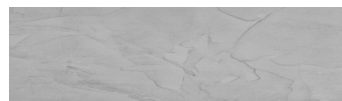

Struktura:
**Snow **
Barva:
Sydney Light

Speciální efekt pohledového betonu

Sand texture in Tokyo Graphite colour

Winter texture in Sydney Light colour

Ocean texture in Chicago Grey colour

Desert texture in Tokyo Graphite colour

Cloud texture in Chicago Grey colour

Autumn texture in Chicago Grey and Tokyo Graphite colours

Frost texture in Tokyo Graphite and Sydney Light colours

Wave texture in Chicago Grey colour

Více informací o omítkách a barvách naleznete na