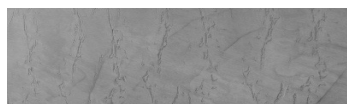

Struktura:
Snow **Barva:**
Sydney Light

Speciální efekt pohledového betonu

Sand texture in Tokyo Graphite colour

Winter texture in Sydney Light colour

Ocean texture in Chicago Grey colour

Desert texture in Tokyo Graphite colour

Cloud texture in Chicago Grey colour

Autumn texture in Chicago Grey and Tokyo Graphite colours

Frost texture in Tokyo Graphite and Sydney Light colours

Wave texture in Chicago Grey colour

Více informací o omítkách a barvách naleznete na

Wind texture in Chicago Grey colour

Ice texture in Sydney Light colour

Lake texture in Sydney Light colour

Storm texture in Tokyo Graphite and Sydney Light colours

Rock texture in Sydney Light and Tokyo Graphite colours

Rain texture in Tokyo Graphite colour

Více informací o omítkách a barvách naleznete na
www.ceresit.cz

*Prezentované odstíny jsou součástí aktuální palety fasádních omítek a barev nabízené značkou Ceresit. Berte prosím na vědomí, že se barvy v originální podobě mohou lišit od barev zobrazených na monitoru. Elektronická a tištěná podoba vzorníku není považována za plně spolehlivou prezentaci. Doporučujeme proto vybrané barvy porovnat se skutečnými vzorkovnicí.