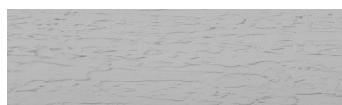

Struktura:
Snow **Barva:**
Sydney Light

Speciální efekt pohledového betonu

Sand texture in Tokyo Graphite colour

Winter texture in Sydney Light colour

Ocean texture in Chicago Grey colour

Desert texture in Tokyo Graphite colour

Cloud texture in Chicago Grey colour

Autumn texture in Chicago Grey and Tokyo Graphite colours

Frost texture in Tokyo Graphite and Sydney Light colours

Wave texture in Chicago Grey colour

Více informací o omítkách a barvách naleznete na