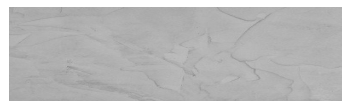

Struktura:
Snow **Barva:**
Sydney Light

Speciální efekt pohledového betonu

Sand texture in Tokyo Graphite colour

Winter texture in Sydney Light colour

Ocean texture in Chicago Grey colour

Desert texture in Tokyo Graphite colour

Cloud texture in Chicago Grey colour

Autumn texture in Chicago Grey and Tokyo Graphite colours

Frost texture in Tokyo Graphite and Sydney Light colours

Wave texture in Chicago Grey colour

Více informací o omítkách a barvách naleznete na