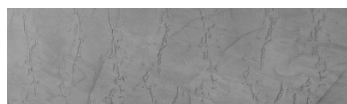

Struktura:
**Snow **
Barva:
Sydney Light

Speciální efekt pohledového betonu

Sand texture in Tokyo Graphite colour

Winter texture in Sydney Light colour

Ocean texture in Chicago Grey colour

Desert texture in Tokyo Graphite colour

Cloud texture in Chicago Grey colour

Autumn texture in Chicago Grey and Tokyo Graphite colours

Frost texture in Tokyo Graphite and Sydney Light colours

Wave texture in Chicago Grey colour

Více informací o omítkách a barvách naleznete na

Wind texture in Chicago Grey colour

Ice texture in Sydney Light colour

Lake texture in Sydney Light colour

Storm texture in Tokyo Graphite and Sydney Light colours

Rock texture in Sydney Light and Tokyo Graphite colours

Rain texture in Tokyo Graphite colour

Více informací o omítkách a barvách naleznete na
www.ceresit.cz

*Prezentované odstíny jsou součástí aktuální palety fasádních omítek a barev nabízené značkou Ceresit. Berte prosím na vědomí, že se barvy v originální podobě mohou lišit od barev zobrazených na monitoru. Elektronická a tištěná podoba vzorníku není považována za plně spolehlivou prezentaci. Doporučujeme proto vybrané barvy porovnat se skutečnými vzorkovnicí.