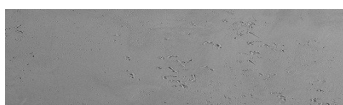

Struktura:
**Snow **
Barva:
Sydney Light

Speciální efekt pohledového betonu

Sand texture in Tokyo Graphite colour

Winter texture in Sydney Light colour

Ocean texture in Chicago Grey colour

Desert texture in Tokyo Graphite colour

Cloud texture in Chicago Grey colour

Autumn texture in Chicago Grey and Tokyo Graphite colours

Frost texture in Tokyo Graphite and Sydney Light colours

Wave texture in Chicago Grey colour

Více informací o omítkách a barvách naleznete na