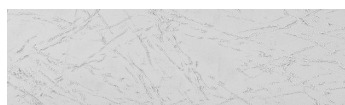

Struktura:
Snow **Barva:**
Sydney Light

Speciální efekt pohledového betonu

Sand texture in Tokyo Graphite colour

Winter texture in Sydney Light colour

Ocean texture in Chicago Grey colour

Desert texture in Tokyo Graphite colour

Cloud texture in Chicago Grey colour

Autumn texture in Chicago Grey and Tokyo Graphite colours

Frost texture in Tokyo Graphite and Sydney Light colours

Wave texture in Chicago Grey colour

Více informací o omítkách a barvách naleznete na