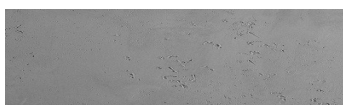

Struktura:
Snow **Barva:**
Sydney Light

Speciální efekt pohledového betonu

Sand texture in Tokyo Graphite colour

Winter texture in Sydney Light colour

Ocean texture in Chicago Grey colour

Desert texture in Tokyo Graphite colour

Cloud texture in Chicago Grey colour

Autumn texture in Chicago Grey and Tokyo Graphite colours

Frost texture in Tokyo Graphite and Sydney Light colours

Wave texture in Chicago Grey colour

Více informací o omítkách a barvách naleznete na