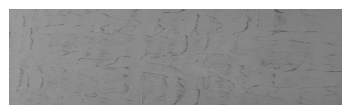

Struktura:
**Snow **
Barva:
Sydney Light

Speciální efekt pohledového betonu

Sand texture in Tokyo Graphite colour

Winter texture in Sydney Light colour

Ocean texture in Chicago Grey colour

Desert texture in Tokyo Graphite colour

Cloud texture in Chicago Grey colour

Autumn texture in Chicago Grey and Tokyo Graphite colours

Frost texture in Tokyo Graphite and Sydney Light colours

Wave texture in Chicago Grey colour

Více informací o omítkách a barvách naleznete na