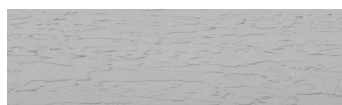

Struktura:
**Snow **
Barva:
Sydney Light

Speciální efekt pohledového betonu

Sand texture in Tokyo Graphite colour

Winter texture in Sydney Light colour

Ocean texture in Chicago Grey colour

Desert texture in Tokyo Graphite colour

Cloud texture in Chicago Grey colour

Autumn texture in Chicago Grey and Tokyo Graphite colours

Frost texture in Tokyo Graphite and Sydney Light colours

Wave texture in Chicago Grey colour

Více informací o omítkách a barvách naleznete na