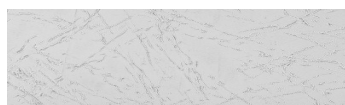

Struktura:
**Snow **
Barva:
Sydney Light

Speciální efekt pohledového betonu

Sand texture in Tokyo Graphite colour

Winter texture in Sydney Light colour

Ocean texture in Chicago Grey colour

Desert texture in Tokyo Graphite colour

Cloud texture in Chicago Grey colour

Autumn texture in Chicago Grey and Tokyo Graphite colours

Frost texture in Tokyo Graphite and Sydney Light colours

Wave texture in Chicago Grey colour

Více informací o omítkách a barvách naleznete na