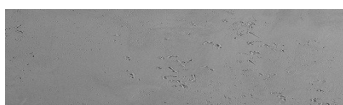

**Struktura:****Desert****Tokyo Graphite****Speciální efekt pohledového betonu**

Sand texture in Tokyo Graphite colour

Winter texture in Sydney Light colour

Ocean texture in Chicago Grey colour

Snow texture in Sydney Light colour

Cloud texture in Chicago Grey colour

Autumn texture in Chicago Grey and Tokyo Graphite colours

Frost texture in Tokyo Graphite and Sydney Light colours

Wave texture in Chicago Grey colour

Více informací o omítkách a barvách naleznete na