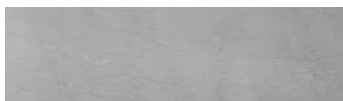

**Struktura:****Desert****Tokyo Graphite****Speciální efekt pohledového betonu**

Sand texture in Tokyo Graphite colour

Winter texture in Sydney Light colour

Ocean texture in Chicago Grey colour

Snow texture in Sydney Light colour

Cloud texture in Chicago Grey colour

Autumn texture in Chicago Grey and Tokyo Graphite colours

Frost texture in Tokyo Graphite and Sydney Light colours

Wave texture in Chicago Grey colour

Více informací o omítkách a barvách naleznete na