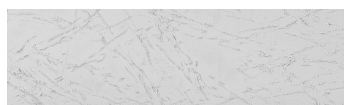

**Struktura:****Desert****Tokyo Graphite****Speciální efekt pohledového betonu**

Sand texture in Tokyo Graphite colour

Winter texture in Sydney Light colour

Ocean texture in Chicago Grey colour

Snow texture in Sydney Light colour

Cloud texture in Chicago Grey colour

Autumn texture in Chicago Grey and Tokyo Graphite colours

Frost texture in Tokyo Graphite and Sydney Light colours

Wave texture in Chicago Grey colour

Více informací o omítkách a barvách naleznete na