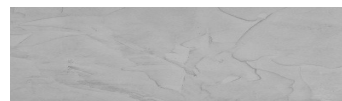

**Struktura:****Desert****Tokyo Graphite****Speciální efekt pohledového betonu**

Sand texture in Tokyo Graphite colour

Winter texture in Sydney Light colour

Ocean texture in Chicago Grey colour

Snow texture in Sydney Light colour

Cloud texture in Chicago Grey colour

Autumn texture in Chicago Grey and Tokyo Graphite colours

Frost texture in Tokyo Graphite and Sydney Light colours

Wave texture in Chicago Grey colour

Více informací o omítkách a barvách naleznete na