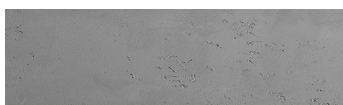

**Struktura:****Ocean Barva:****Chicago Grey****Speciální efekt pohledového betonu**

Sand texture in Tokyo Graphite colour

Winter texture in Sydney Light colour

Desert texture in Tokyo Graphite colour

Snow texture in Sydney Light colour

Cloud texture in Chicago Grey colour

Autumn texture in Chicago Grey and Tokyo Graphite colours

Frost texture in Tokyo Graphite and Sydney Light colours

Wave texture in Chicago Grey colour

Více informací o omítkách a barvách naleznete na