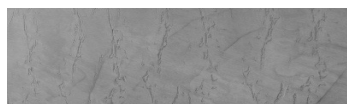

**Struktura:****Ocean Barva:****Chicago Grey****Speciální efekt pohledového betonu**

Sand texture in Tokyo Graphite colour

Winter texture in Sydney Light colour

Desert texture in Tokyo Graphite colour

Snow texture in Sydney Light colour

Cloud texture in Chicago Grey colour

Autumn texture in Chicago Grey and Tokyo Graphite colours

Frost texture in Tokyo Graphite and Sydney Light colours

Wave texture in Chicago Grey colour

Více informací o omítkách a barvách naleznete na

Wind texture in Chicago Grey colour

Ice texture in Sydney Light colour

Lake texture in Sydney Light colour

Storm texture in Tokyo Graphite and Sydney Light colours

Rock texture in Sydney Light and Tokyo Graphite colours

Rain texture in Tokyo Graphite colour

Více informací o omítkách a barvách naleznete na
www.ceresit.cz

*Prezentované odstíny jsou součástí aktuální palety fasádních omítek a barev nabízené značkou Ceresit. Berte prosím na vědomí, že se barvy v originální podobě mohou lišit od barev zobrazených na monitoru. Elektronická a tištěná podoba vzorníku není považována za plně spolehlivou prezentaci. Doporučujeme proto vybrané barvy porovnat se skutečnými vzorkovnicí.