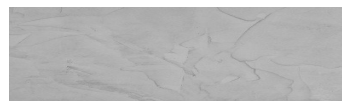

**Struktura:****Ocean Barva:****Chicago Grey****Speciální efekt pohledového betonu**

Sand texture in Tokyo Graphite colour

Winter texture in Sydney Light colour

Desert texture in Tokyo Graphite colour

Snow texture in Sydney Light colour

Cloud texture in Chicago Grey colour

Autumn texture in Chicago Grey and Tokyo Graphite colours

Frost texture in Tokyo Graphite and Sydney Light colours

Wave texture in Chicago Grey colour

Více informací o omítkách a barvách naleznete na