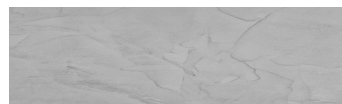

**Struktura:****Ocean Barva:****Chicago Grey****Speciální efekt pohledového betonu**

Sand texture in Tokyo Graphite colour

Winter texture in Sydney Light colour

Desert texture in Tokyo Graphite colour

Snow texture in Sydney Light colour

Cloud texture in Chicago Grey colour

Autumn texture in Chicago Grey and Tokyo Graphite colours

Frost texture in Tokyo Graphite and Sydney Light colours

Wave texture in Chicago Grey colour

Více informací o omítkách a barvách naleznete na