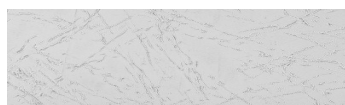

**Struktura:****Ocean Barva:****Chicago Grey****Speciální efekt pohledového betonu**

Sand texture in Tokyo Graphite colour

Winter texture in Sydney Light colour

Desert texture in Tokyo Graphite colour

Snow texture in Sydney Light colour

Cloud texture in Chicago Grey colour

Autumn texture in Chicago Grey and Tokyo Graphite colours

Frost texture in Tokyo Graphite and Sydney Light colours

Wave texture in Chicago Grey colour

Více informací o omítkách a barvách naleznete na