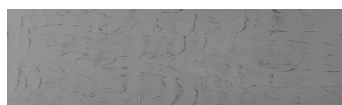

**Struktura:****Ocean Barva:****Chicago Grey****Speciální efekt pohledového betonu**

Sand texture in Tokyo Graphite colour

Winter texture in Sydney Light colour

Desert texture in Tokyo Graphite colour

Snow texture in Sydney Light colour

Cloud texture in Chicago Grey colour

Autumn texture in Chicago Grey and Tokyo Graphite colours

Frost texture in Tokyo Graphite and Sydney Light colours

Wave texture in Chicago Grey colour

Více informací o omítkách a barvách naleznete na