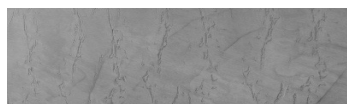

**Struktura:****Ocean&nbsp; Barva:****Chicago Grey****Speciální efekt pohledového betonu**

Sand texture in Tokyo Graphite colour

Winter texture in Sydney Light colour

Desert texture in Tokyo Graphite colour

Wind texture in Chicago Grey colour

Ice texture in Sydney Light colour

Lake texture in Sydney Light colour

Storm texture in Tokyo Graphite and Sydney Light colours

Rock texture in Sydney Light and Tokyo Graphite colours

Rain texture in Tokyo Graphite colour

Více informací o omítkách a barvách naleznete na  
[www.ceresit.cz](http://www.ceresit.cz)

\*Prezentované odstíny jsou součástí aktuální palety fasádních omítek a barev nabízené značkou Ceresit. Berte prosím na vědomí, že se barvy v originální podobě mohou lišit od barev zobrazených na monitoru. Elektronická a tištěná podoba vzorníku není považována za plně spolehlivou prezentaci. Doporučujeme proto vybrané barvy porovnat se skutečnými vzorkovnicí.