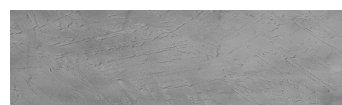

**Struktura: Winter****Barva: Sydney Light****Speciální efekt pohledového betonu**

Sand texture in Tokyo Graphite colour

Ocean texture in Chicago Grey colour

Desert texture in Tokyo Graphite colour

Snow texture in Sydney Light colour

Cloud texture in Chicago Grey colour

Autumn texture in Chicago Grey and Tokyo Graphite colours

Frost texture in Tokyo Graphite and Sydney Light colours

Wave texture in Chicago Grey colour

Wind texture in Chicago Grey colour

Ice texture in Sydney Light colour

Lake texture in Sydney Light colour

Storm texture in Tokyo Graphite and Sydney Light colours

Více informací o omítkách a barvách naleznete na

www.ceresit.cz

*Prezentované odstíny jsou součástí aktuální palety fasádních omítek a barev nabízené značkou Ceresit. Berte prosím na vědomí, že se barvy v originální podobě mohou lišit od barev zobrazených na monitoru. Elektronická a tištěná podoba vzorníku není považována za plně spolehlivou prezentaci. Doporučujeme proto vybrané barvy porovnat se skutečnými vzorkovnicí.

Rock texture in Sydney Light and Tokyo Graphite colours

Rain texture in Tokyo Graphite colour

Více informací o omítkách a barvách naleznete na
www.ceresit.cz

*Prezentované odstíny jsou součástí aktuální palety fasádních omítek a barev nabízené značkou Ceresit. Berte prosím na vědomí, že se barvy v originální podobě mohou lišit od barev zobrazených na monitoru. Elektronická a tištěná podoba vzorníku není považována za plně spolehlivou prezentaci. Doporučujeme proto vybrané barvy porovnat se skutečnými vzorkovnicí.