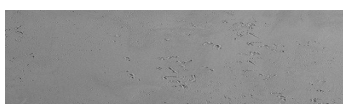

**Struktura: Winter****Barva: Sydney Light****Speciální efekt pohledového betonu**

Sand texture in Tokyo Graphite colour

Ocean texture in Chicago Grey colour

Desert texture in Tokyo Graphite colour

Snow texture in Sydney Light colour

Cloud texture in Chicago Grey colour

Autumn texture in Chicago Grey and Tokyo Graphite colours

Frost texture in Tokyo Graphite and Sydney Light colours

Wave texture in Chicago Grey colour

Wind texture in Chicago Grey colour

Ice texture in Sydney Light colour

Lake texture in Sydney Light colour

Storm texture in Tokyo Graphite and Sydney Light colours

Více informací o omítkách a barvách naleznete na

www.ceresit.cz

*Prezentované odstíny jsou součástí aktuální palety fasádních omítek a barev nabízené značkou Ceresit. Berte prosím na vědomí, že se barvy v originální podobě mohou lišit od barev zobrazených na monitoru. Elektronická a tištěná podoba vzorníku není považována za plně spolehlivou prezentaci. Doporučujeme proto vybrané barvy porovnat se skutečnými vzorkovnicí.

Rock texture in Sydney Light and Tokyo Graphite colours

Rain texture in Tokyo Graphite colour

Více informací o omítkách a barvách naleznete na
www.ceresit.cz

*Prezentované odstíny jsou součástí aktuální palety fasádních omítek a barev nabízené značkou Ceresit. Berte prosím na vědomí, že se barvy v originální podobě mohou lišit od barev zobrazených na monitoru. Elektronická a tištěná podoba vzorníku není považována za plně spolehlivou prezentaci. Doporučujeme proto vybrané barvy porovnat se skutečnými vzorkovnicí.