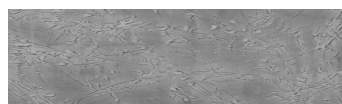

**Struktura: Winter****Barva: Sydney Light****Speciální efekt pohledového betonu**

Sand texture in Tokyo Graphite colour

Ocean texture in Chicago Grey colour

Desert texture in Tokyo Graphite colour

Snow texture in Sydney Light colour

Cloud texture in Chicago Grey colour

Autumn texture in Chicago Grey and Tokyo Graphite colours

Frost texture in Tokyo Graphite and Sydney Light colours

Wave texture in Chicago Grey colour

Wind texture in Chicago Grey colour

Ice texture in Sydney Light colour

Lake texture in Sydney Light colour

Storm texture in Tokyo Graphite and Sydney Light colours

Více informací o omítkách a barvách naleznete na

www.ceresit.cz

*Prezentované odstíny jsou součástí aktuální palety fasádních omítek a barev nabízené značkou Ceresit. Berte prosím na vědomí, že se barvy v originální podobě mohou lišit od barev zobrazených na monitoru. Elektronická a tištěná podoba vzorníku není považována za plně spolehlivou prezentaci. Doporučujeme proto vybrané barvy porovnat se skutečnými vzorkovnicí.

Rock texture in Sydney Light and Tokyo Graphite colours

Rain texture in Tokyo Graphite colour

Více informací o omítkách a barvách naleznete na
www.ceresit.cz

*Prezentované odstíny jsou součástí aktuální palety fasádních omítek a barev nabízené značkou Ceresit. Berte prosím na vědomí, že se barvy v originální podobě mohou lišit od barev zobrazených na monitoru. Elektronická a tištěná podoba vzorníku není považována za plně spolehlivou prezentaci. Doporučujeme proto vybrané barvy porovnat se skutečnými vzorkovnicí.