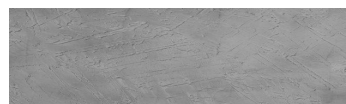

Wind texture in Chicago Grey colour

Ice texture in Sydney Light colour

Lake texture in Sydney Light colour

Storm texture in Tokyo Graphite and Sydney Light colours

Rock texture in Sydney Light and Tokyo Graphite colours

Rain texture in Tokyo Graphite colour

Více informací o omítkách a barvách naleznete na
www.ceresit.cz

*Prezentované odstíny jsou součástí aktuální palety fasádních omítek a barev nabízené značkou Ceresit. Berte prosím na vědomí, že se barvy v originální podobě mohou lišit od barev zobrazených na monitoru. Elektronická a tištěná podoba vzorníku není považována za plně spolehlivou prezentaci. Doporučujeme proto vybrané barvy porovnat se skutečnými vzorkovnicí.