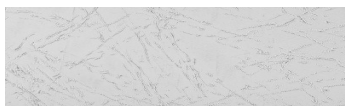

Struktura:
**Sand **
Barva: Tokyo
Graphite

Speciální efekt pohledového betonu

Winter texture in Sydney Light colour

Ocean texture in Chicago Grey colour

Desert texture in Tokyo Graphite colour

Snow texture in Sydney Light colour

Cloud texture in Chicago Grey colour

Autumn texture in Chicago Grey and Tokyo Graphite colours

Frost texture in Tokyo Graphite and Sydney Light colours

Wave texture in Chicago Grey colour

Více informací o omítkách a barvách naleznete na