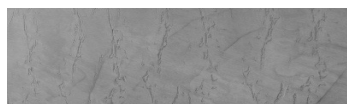

Struktura:
**Sand **
Barva: Tokyo
Graphite

Speciální efekt pohledového betonu

Winter texture in Sydney Light colour

Ocean texture in Chicago Grey colour

Desert texture in Tokyo Graphite colour

Snow texture in Sydney Light colour

Cloud texture in Chicago Grey colour

Autumn texture in Chicago Grey and Tokyo Graphite colours

Frost texture in Tokyo Graphite and Sydney Light colours

Wave texture in Chicago Grey colour

Více informací o omítkách a barvách naleznete na

Wind texture in Chicago Grey colour

Ice texture in Sydney Light colour

Lake texture in Sydney Light colour

Storm texture in Tokyo Graphite and Sydney Light colours

Rock texture in Sydney Light and Tokyo Graphite colours

Rain texture in Tokyo Graphite colour

Více informací o omítkách a barvách naleznete na
www.ceresit.cz

*Prezentované odstíny jsou součástí aktuální palety fasádních omítek a barev nabízené značkou Ceresit. Berte prosím na vědomí, že se barvy v originální podobě mohou lišit od barev zobrazených na monitoru. Elektronická a tištěná podoba vzorníku není považována za plně spolehlivou prezentaci. Doporučujeme proto vybrané barvy porovnat se skutečnými vzorkovnicí.