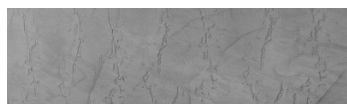

Wind texture in Chicago Grey colour

Ice texture in Sydney Light colour

Lake texture in Sydney Light colour

Storm texture in Tokyo Graphite and Sydney Light colours

Rock texture in Sydney Light and Tokyo Graphite colours

Rain texture in Tokyo Graphite colour

Více informací o omítkách a barvách naleznete na
www.ceresit.cz

*Prezentované odstíny jsou součástí aktuální palety fasádních omítek a barev nabízené značkou Ceresit. Berte prosím na vědomí, že se barvy v originální podobě mohou lišit od barev zobrazených na monitoru. Elektronická a tištěná podoba vzorníku není považována za plně spolehlivou prezentaci. Doporučujeme proto vybrané barvy porovnat se skutečnými vzorkovnicí.