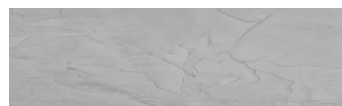

Struktura:
**Sand **
Barva: Tokyo
Graphite

Speciální efekt pohledového betonu

Winter texture in Sydney Light colour

Ocean texture in Chicago Grey colour

Desert texture in Tokyo Graphite colour

Snow texture in Sydney Light colour

Cloud texture in Chicago Grey colour

Autumn texture in Chicago Grey and Tokyo Graphite colours

Frost texture in Tokyo Graphite and Sydney Light colours

Wave texture in Chicago Grey colour

Více informací o omítkách a barvách naleznete na