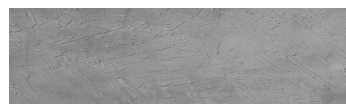

Wind texture in Chicago Grey colour

Ice texture in Sydney Light colour

Lake texture in Sydney Light colour

Storm texture in Tokyo Graphite and Sydney Light colours

Rock texture in Sydney Light and Tokyo Graphite colours

Rain texture in Tokyo Graphite colour

Více informací o omítkách a barvách naleznete na  
[www.ceresit.cz](http://www.ceresit.cz)

\*Prezentované odstíny jsou součástí aktuální palety fasádních omítek a barev nabízené značkou Ceresit. Berte prosím na vědomí, že se barvy v originální podobě mohou lišit od barev zobrazených na monitoru. Elektronická a tištěná podoba vzorníku není považována za plně spolehlivou prezentaci. Doporučujeme proto vybrané barvy porovnat se skutečnými vzorkovnicí.