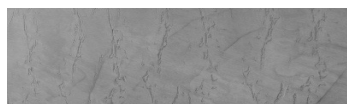

Wind texture in Chicago Grey colour

Ice texture in Sydney Light colour

Lake texture in Sydney Light colour

Storm texture in Tokyo Graphite and Sydney Light colours

Rock texture in Sydney Light and Tokyo Graphite colours

Rain texture in Tokyo Graphite colour

Více informací o omítkách a barvách naleznete na  
[www.ceresit.cz](http://www.ceresit.cz)

\*Prezentované odstíny jsou součástí aktuální palety fasádních omítek a barev nabízené značkou Ceresit. Berte prosím na vědomí, že se barvy v originální podobě mohou lišit od barev zobrazených na monitoru. Elektronická a tištěná podoba vzorníku není považována za plně spolehlivou prezentaci. Doporučujeme proto vybrané barvy porovnat se skutečnými vzorkovnicí.