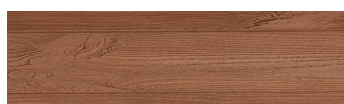

DarkBrown

Design dřeva

Irish Oak

WhiteBirch

SilverGrey

Bengal Teak

Kongo Wenge

SteelGrey

LightBeige

Norway Pine

AfricaEbony

Iberia Pine

Canada Walnut

Více informací o omítkách a barvách naleznete na
www.ceresit.cz

*Prezentované odstíny jsou součástí aktuální palety fasádních omítek a barev nabízené značkou Ceresit. Berte prosím na vědomí, že se barvy v originální podobě mohou lišit od barev zobrazených na monitoru. Elektronická a tištěná podoba vzorníku není považována za plně spolehlivou prezentaci. Doporučujeme proto vybrané barvy porovnat se skutečnými vzorkovnicí.