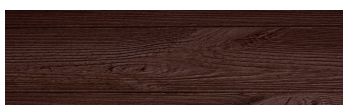

DarkBrown

Design dřeva

Irish Oak

WhiteBirch

SilverGrey

Bengal Teak

Kongo Wenge

SteelGrey

LightBeige

Norway Pine

AfricaEbony

Iberia Pine

Canada Walnut

Více informací o omítkách a barvách naleznete na
www.ceresit.cz

*Prezentované odstíny jsou součástí aktuální palety fasádních omítek a barev nabízené značkou Ceresit. Berte prosím na vědomí, že se barvy v originální podobě mohou lišit od barev zobrazených na monitoru. Elektronická a tištěná podoba vzorníku není považována za plně spolehlivou prezentaci. Doporučujeme proto vybrané barvy porovnat se skutečnými vzorkovnicí.