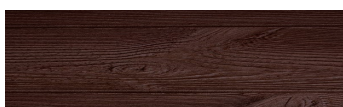

Norway Pine

Design dřeva

Irish Oak

WhiteBirch

SilverGrey

Bengal Teak

Kongo Wenge

SteelGrey

LightBeige

AfricaEbony

Iberia Pine

DarkBrown

Canada Walnut

Více informací o omítkách a barvách naleznete na
www.ceresit.cz

*Prezentované odstíny jsou součástí aktuální palety fasádních omítek a barev nabízené značkou Ceresit. Berte prosím na vědomí, že se barvy v originální podobě mohou lišit od barev zobrazených na monitoru. Elektronická a tištěná podoba vzorníku není považována za plně spolehlivou prezentaci. Doporučujeme proto vybrané barvy porovnat se skutečnými vzorkovnicí.