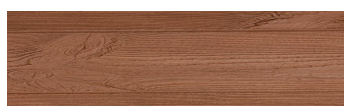

Norway Pine

Design dřeva

Irish Oak

WhiteBirch

SilverGrey

Bengal Teak

Kongo Wenge

SteelGrey

LightBeige

AfricaEbony

Iberia Pine

DarkBrown

Canada Walnut

Více informací o omítkách a barvách naleznete na
www.ceresit.cz

*Prezentované odstíny jsou součástí aktuální palety fasádních omítek a barev nabízené značkou Ceresit. Berte prosím na vědomí, že se barvy v originální podobě mohou lišit od barev zobrazených na monitoru. Elektronická a tištěná podoba vzorníku není považována za plně spolehlivou prezentaci. Doporučujeme proto vybrané barvy porovnat se skutečnými vzorkovnicí.