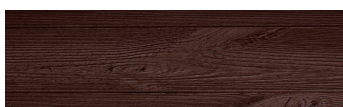

LightBeige

Design dřeva

Irish Oak

White Birch

Silver Grey

Bengal Teak

Kongo Wenge

Steel Grey

Norway Pine

Africa Ebony

Iberia Pine

Dark Brown

Canada Walnut

Více informací o omítkách a barvách naleznete na
www.ceresit.cz

*Prezentované odstíny jsou součástí aktuální palety fasádních omítek a barev nabízené značkou Ceresit. Berte prosím na vědomí, že se barvy v originální podobě mohou lišit od barev zobrazených na monitoru. Elektronická a tištěná podoba vzorníku není považována za plně spolehlivou prezentaci. Doporučujeme proto vybrané barvy porovnat se skutečnými vzorkovnicí.