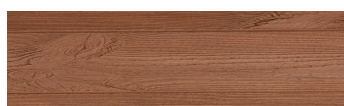

LightBeige

Design dřeva

Irish Oak

White Birch

Silver Grey

Bengal Teak

Kongo Wenge

Steel Grey

Norway Pine

Africa Ebony

Iberia Pine

Dark Brown

Canada Walnut

Více informací o omítkách a barvách naleznete na
www.ceresit.cz

*Prezentované odstíny jsou součástí aktuální palety fasádních omítek a barev nabízené značkou Ceresit. Berte prosím na vědomí, že se barvy v originální podobě mohou lišit od barev zobrazených na monitoru. Elektronická a tištěná podoba vzorníku není považována za plně spolehlivou prezentaci. Doporučujeme proto vybrané barvy porovnat se skutečnými vzorkovnicí.