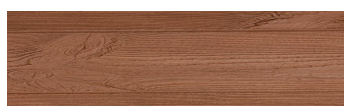

LightBeige

Design dřeva

Irish Oak

WhiteBirch

SilverGrey

Bengal Teak

Kongo Wenge

SteelGrey

Norway Pine

AfricaEbony

Iberia Pine

DarkBrown

Canada Walnut

Více informací o omítkách a barvách naleznete na
www.ceresit.cz

*Prezentované odstíny jsou součástí aktuální palety fasádních omítek a barev nabízené značkou Ceresit. Berte prosím na vědomí, že se barvy v originální podobě mohou lišit od barev zobrazených na monitoru. Elektronická a tištěná podoba vzorníku není považována za plně spolehlivou prezentaci. Doporučujeme proto vybrané barvy porovnat se skutečnými vzorkovnicí.