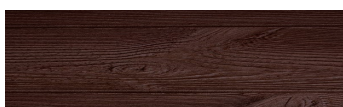

LightBeige

Design dřeva

Irish Oak

WhiteBirch

SilverGrey

Bengal Teak

Kongo Wenge

SteelGrey

Norway Pine

AfricaEbony

Iberia Pine

DarkBrown

Canada Walnut

Více informací o omítkách a barvách naleznete na
www.ceresit.cz

*Prezentované odstíny jsou součástí aktuální palety fasádních omítek a barev nabízené značkou Ceresit. Berte prosím na vědomí, že se barvy v originální podobě mohou lišit od barev zobrazených na monitoru. Elektronická a tištěná podoba vzorníku není považována za plně spolehlivou prezentaci. Doporučujeme proto vybrané barvy porovnat se skutečnými vzorkovnicí.