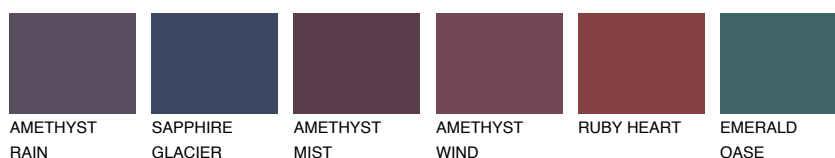

ARCTIC2 AI263% **TSR** 65%**Doplňkovou barvami****ODSTÍNY CON****Odstíny Intense**

Více informací o omítkách a barvách naleznete na www.ceresit.cz

*Prezentované odstíny jsou součástí aktuální palety fasádních omítek a barev nabízené značkou Ceresit. Berte prosím na vědomí, že se barvy v originální podobě mohou lišit od barev zobrazených na monitoru. Elektronická a tištěná podoba vzorníku není považována za plně spolehlivou prezentaci. Doporučujeme proto vybrané barvy porovnat se skutečnými vzorkovnicí.