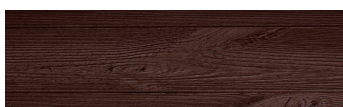

SteelGrey

Design dřeva

Irish Oak

White Birch

Silver Grey

Bengal Teak

Kongo Wenge

Light Beige

Norway Pine

Africa Ebony

Iberia Pine

Dark Brown

Canada Walnut

Více informací o omítkách a barvách naleznete na
www.ceresit.cz

*Prezentované odstíny jsou součástí aktuální palety fasádních omítek a barev nabízené značkou Ceresit. Berte prosím na vědomí, že se barvy v originální podobě mohou lišit od barev zobrazených na monitoru. Elektronická a tištěná podoba vzorníku není považována za plně spolehlivou prezentaci. Doporučujeme proto vybrané barvy porovnat se skutečnými vzorkovnicí.