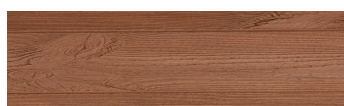

SteelGrey

Design dřeva

Irish Oak

White Birch

Silver Grey

Bengal Teak

Kongo Wenge

Light Beige

Norway Pine

Africa Ebony

Iberia Pine

Dark Brown

Canada Walnut

Více informací o omítkách a barvách naleznete na
www.ceresit.cz

*Prezentované odstíny jsou součástí aktuální palety fasádních omítek a barev nabízené značkou Ceresit. Berte prosím na vědomí, že se barvy v originální podobě mohou lišit od barev zobrazených na monitoru. Elektronická a tištěná podoba vzorníku není považována za plně spolehlivou prezentaci. Doporučujeme proto vybrané barvy porovnat se skutečnými vzorkovnicí.