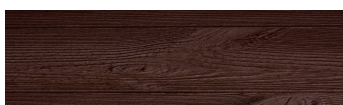

SteelGrey

Design dřeva

Irish Oak

WhiteBirch

SilverGrey

Bengal Teak

Kongo Wenge

LightBeige

Norway Pine

AfricaEbony

Iberia Pine

DarkBrown

Canada Walnut

Více informací o omítkách a barvách naleznete na
www.ceresit.cz

*Prezentované odstíny jsou součástí aktuální palety fasádních omítek a barev nabízené značkou Ceresit. Berte prosím na vědomí, že se barvy v originální podobě mohou lišit od barev zobrazených na monitoru. Elektronická a tištěná podoba vzorníku není považována za plně spolehlivou prezentaci. Doporučujeme proto vybrané barvy porovnat se skutečnými vzorkovnicí.