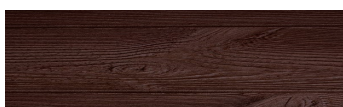

SteelGrey

Design dřeva

Irish Oak

WhiteBirch

SilverGrey

Bengal Teak

Kongo Wenge

LightBeige

Norway Pine

AfricaEbony

Iberia Pine

DarkBrown

Canada Walnut

Více informací o omítkách a barvách naleznete na
www.ceresit.cz

*Prezentované odstíny jsou součástí aktuální palety fasádních omítek a barev nabízené značkou Ceresit. Berte prosím na vědomí, že se barvy v originální podobě mohou lišit od barev zobrazených na monitoru. Elektronická a tištěná podoba vzorníku není považována za plně spolehlivou prezentaci. Doporučujeme proto vybrané barvy porovnat se skutečnými vzorkovnicí.