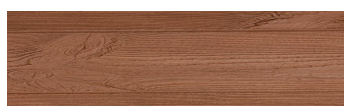

SteelGrey

Design dřeva

Irish Oak

WhiteBirch

SilverGrey

Bengal Teak

Kongo Wenge

LightBeige

Norway Pine

AfricaEbony

Iberia Pine

DarkBrown

Canada Walnut

Více informací o omítkách a barvách naleznete na
www.ceresit.cz

*Prezentované odstíny jsou součástí aktuální palety fasádních omítek a barev nabízené značkou Ceresit. Berte prosím na vědomí, že se barvy v originální podobě mohou lišit od barev zobrazených na monitoru. Elektronická a tištěná podoba vzorníku není považována za plně spolehlivou prezentaci. Doporučujeme proto vybrané barvy porovnat se skutečnými vzorkovnicí.