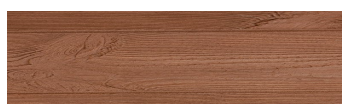

SteelGrey

Design dřeva

Irish Oak

WhiteBirch

SilverGrey

Bengal Teak

Kongo Wenge

LightBeige

Norway Pine

AfricaEbony

Iberia Pine

DarkBrown

Canada Walnut

Více informací o omítkách a barvách naleznete na
www.ceresit.cz

*Prezentované odstíny jsou součástí aktuální palety fasádních omítek a barev nabízené značkou Ceresit. Berte prosím na vědomí, že se barvy v originální podobě mohou lišit od barev zobrazených na monitoru. Elektronická a tištěná podoba vzorníku není považována za plně spolehlivou prezentaci. Doporučujeme proto vybrané barvy porovnat se skutečnými vzorkovnicí.