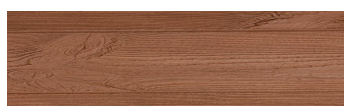

Kongo Wenge

Design dřeva

Irish Oak

WhiteBirch

SilverGrey

Bengal Teak

SteelGrey

LightBeige

Norway Pine

AfricaEbony

Iberia Pine

DarkBrown

Canada Walnut

Více informací o omítkách a barvách naleznete na
www.ceresit.cz

*Prezentované odstíny jsou součástí aktuální palety fasádních omítek a barev nabízené značkou Ceresit. Berte prosím na vědomí, že se barvy v originální podobě mohou lišit od barev zobrazených na monitoru. Elektronická a tištěná podoba vzorníku není považována za plně spolehlivou prezentaci. Doporučujeme proto vybrané barvy porovnat se skutečnými vzorkovnicí.