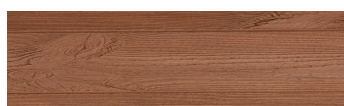

Bengal Teak

Design dřeva

Irish Oak

WhiteBirch

SilverGrey

Kongo Wenge

SteelGrey

LightBeige

Norway Pine

AfricaEbony

Iberia Pine

DarkBrown

Canada Walnut

Více informací o omítkách a barvách naleznete na
www.ceresit.cz

*Prezentované odstíny jsou součástí aktuální palety fasádních omítek a barev nabízené značkou Ceresit. Berte prosím na vědomí, že se barvy v originální podobě mohou lišit od barev zobrazených na monitoru. Elektronická a tištěná podoba vzorníku není považována za plně spolehlivou prezentaci. Doporučujeme proto vybrané barvy porovnat se skutečnými vzorkovnicí.