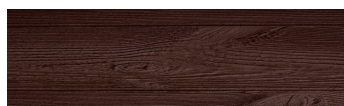

Bengal Teak

Design dřeva

Irish Oak

WhiteBirch

SilverGrey

Kongo Wenge

SteelGrey

LightBeige

Norway Pine

AfricaEbony

Iberia Pine

DarkBrown

Canada Walnut

Více informací o omítkách a barvách naleznete na
www.ceresit.cz

*Prezentované odstíny jsou součástí aktuální palety fasádních omítek a barev nabízené značkou Ceresit. Berte prosím na vědomí, že se barvy v originální podobě mohou lišit od barev zobrazených na monitoru. Elektronická a tištěná podoba vzorníku není považována za plně spolehlivou prezentaci. Doporučujeme proto vybrané barvy porovnat se skutečnými vzorkovnicí.