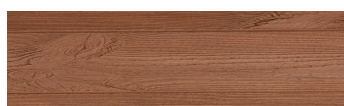

Bengal Teak

Design dřeva

Irish Oak

White Birch

Silver Grey

Kongo Wenge

Steel Grey

Light Beige

Norway Pine

Africa Ebony

Iberia Pine

Dark Brown

Canada Walnut

Více informací o omítkách a barvách naleznete na
www.ceresit.cz

*Prezentované odstíny jsou součástí aktuální palety fasádních omítek a barev nabízené značkou Ceresit. Berte prosím na vědomí, že se barvy v originální podobě mohou lišit od barev zobrazených na monitoru. Elektronická a tištěná podoba vzorníku není považována za plně spolehlivou prezentaci. Doporučujeme proto vybrané barvy porovnat se skutečnými vzorkovnicí.