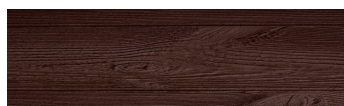

Bengal Teak

Design dřeva

Irish Oak

White Birch

Silver Grey

Kongo Wenge

Steel Grey

Light Beige

Norway Pine

Africa Ebony

Iberia Pine

Dark Brown

Canada Walnut

Více informací o omítkách a barvách naleznete na
www.ceresit.cz

*Prezentované odstíny jsou součástí aktuální palety fasádních omítek a barev nabízené značkou Ceresit. Berte prosím na vědomí, že se barvy v originální podobě mohou lišit od barev zobrazených na monitoru. Elektronická a tištěná podoba vzorníku není považována za plně spolehlivou prezentaci. Doporučujeme proto vybrané barvy porovnat se skutečnými vzorkovnicí.