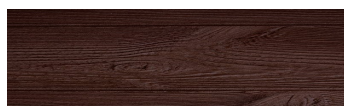

SilverGrey

Design dřeva

Irish Oak

White Birch

Bengal Teak

Kongo Wenge

Steel Grey

Light Beige

Norway Pine

Africa Ebony

Iberia Pine

Dark Brown

Canada Walnut

Více informací o omítkách a barvách naleznete na
www.ceresit.cz

*Prezentované odstíny jsou součástí aktuální palety fasádních omítek a barev nabízené značkou Ceresit. Berte prosím na vědomí, že se barvy v originální podobě mohou lišit od barev zobrazených na monitoru. Elektronická a tištěná podoba vzorníku není považována za plně spolehlivou prezentaci. Doporučujeme proto vybrané barvy porovnat se skutečnými vzorkovnicí.