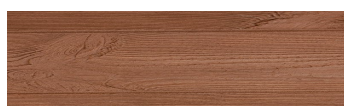

### Design dřeva

Irish Oak

WhiteBirch

Bengal Teak

Kongo Wenge

SteelGrey

LightBeige

Norway Pine

AfricaEbony

Iberia Pine

DarkBrown

Canada Walnut

Více informací o omítkách a barvách naleznete na  
[www.ceresit.cz](http://www.ceresit.cz)

\*Prezentované odstíny jsou součástí aktuální palety fasádních omítek a barev nabízené značkou Ceresit. Berte prosím na vědomí, že se barvy v originální podobě mohou lišit od barev zobrazených na monitoru. Elektronická a tištěná podoba vzorníku není považována za plně spolehlivou prezentaci. Doporučujeme proto vybrané barvy porovnat se skutečnými vzorkovnicí.