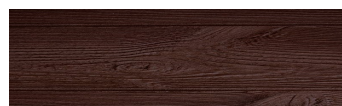

SilverGrey

Design dřeva

Irish Oak

White Birch

Bengal Teak

Kongo Wenge

Steel Grey

Light Beige

Norway Pine

Africa Ebony

Iberia Pine

Dark Brown

Canada Walnut

Více informací o omítkách a barvách naleznete na
www.ceresit.cz

*Prezentované odstíny jsou součástí aktuální palety fasádních omítek a barev nabízené značkou Ceresit. Berte prosím na vědomí, že se barvy v originální podobě mohou lišit od barev zobrazených na monitoru. Elektronická a tištěná podoba vzorníku není považována za plně spolehlivou prezentaci. Doporučujeme proto vybrané barvy porovnat se skutečnými vzorkovnicí.