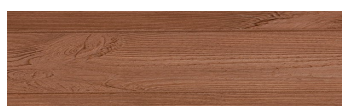

SilverGrey

Design dřeva

Irish Oak

White Birch

Bengal Teak

Kongo Wenge

Steel Grey

Light Beige

Norway Pine

Africa Ebony

Iberia Pine

Dark Brown

Canada Walnut

Více informací o omítkách a barvách naleznete na
www.ceresit.cz

*Prezentované odstíny jsou součástí aktuální palety fasádních omítek a barev nabízené značkou Ceresit. Berte prosím na vědomí, že se barvy v originální podobě mohou lišit od barev zobrazených na monitoru. Elektronická a tištěná podoba vzorníku není považována za plně spolehlivou prezentaci. Doporučujeme proto vybrané barvy porovnat se skutečnými vzorkovnicí.