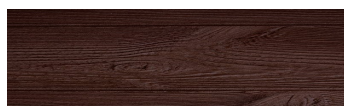

WhiteBirch

Design dřeva

Irish Oak

SilverGrey

Bengal Teak

Kongo Wenge

SteelGrey

LightBeige

Norway Pine

AfricaEbony

Iberia Pine

DarkBrown

Canada Walnut

Více informací o omítkách a barvách naleznete na
www.ceresit.cz

*Prezentované odstíny jsou součástí aktuální palety fasádních omítek a barev nabízené značkou Ceresit. Berte prosím na vědomí, že se barvy v originální podobě mohou lišit od barev zobrazených na monitoru. Elektronická a tištěná podoba vzorníku není považována za plně spolehlivou prezentaci. Doporučujeme proto vybrané barvy porovnat se skutečnými vzorkovnicí.