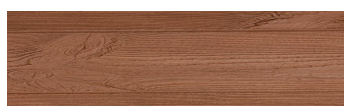

### Design dřeva

Irish Oak

SilverGrey

Bengal Teak

Kongo Wenge

SteelGrey

LightBeige

Norway Pine

AfricaEbony

Iberia Pine

DarkBrown

Canada Walnut

Více informací o omítkách a barvách naleznete na  
[www.ceresit.cz](http://www.ceresit.cz)

\*Prezentované odstíny jsou součástí aktuální palety fasádních omítek a barev nabízené značkou Ceresit. Berte prosím na vědomí, že se barvy v originální podobě mohou lišit od barev zobrazených na monitoru. Elektronická a tištěná podoba vzorníku není považována za plně spolehlivou prezentaci. Doporučujeme proto vybrané barvy porovnat se skutečnými vzorkovnicí.