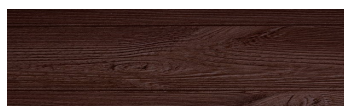

### Design dřeva

Irish Oak

SilverGrey

Bengal Teak

Kongo Wenge

SteelGrey

LightBeige

Norway Pine

AfricaEbony

Iberia Pine

DarkBrown

Canada Walnut

Více informací o omítkách a barvách naleznete na  
[www.ceresit.cz](http://www.ceresit.cz)

\*Prezentované odstíny jsou součástí aktuální palety fasádních omítek a barev nabízené značkou Ceresit. Berte prosím na vědomí, že se barvy v originální podobě mohou lišit od barev zobrazených na monitoru. Elektronická a tištěná podoba vzorníku není považována za plně spolehlivou prezentaci. Doporučujeme proto vybrané barvy porovnat se skutečnými vzorkovnicí.