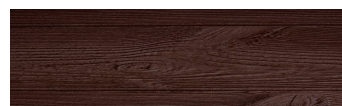

**WhiteBirch****Design dřeva**

Irish Oak

SilverGrey

Bengal Teak

Kongo Wenge

SteelGrey

LightBeige

Norway Pine

AfricaEbony

Iberia Pine

DarkBrown

Canada Walnut

Více informací o omítkách a barvách naleznete na  
[www.ceresit.cz](http://www.ceresit.cz)

\*Prezentované odstíny jsou součástí aktuální palety fasádních omítek a barev nabízené značkou Ceresit. Berte prosím na vědomí, že se barvy v originální podobě mohou lišit od barev zobrazených na monitoru. Elektronická a tištěná podoba vzorníku není považována za plně spolehlivou prezentaci. Doporučujeme proto vybrané barvy porovnat se skutečnými vzorkovnicí.