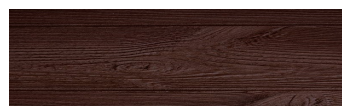

**WhiteBirch****Design dřeva**

Irish Oak

SilverGrey

Bengal Teak

Kongo Wenge

SteelGrey

LightBeige

Norway Pine

AfricaEbony

Iberia Pine

DarkBrown

Canada Walnut

Více informací o omítkách a barvách naleznete na

www.ceresit.cz

*Prezentované odstíny jsou součástí aktuální palety fasádních omítek a barev nabízené značkou Ceresit. Berte prosím na vědomí, že se barvy v originální podobě mohou lišit od barev zobrazených na monitoru. Elektronická a tištěná podoba vzorníku není považována za plně spolehlivou prezentaci. Doporučujeme proto vybrané barvy porovnat se skutečnými vzorkovnicí.