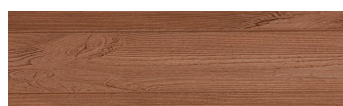

Irish Oak

Design dřeva

WhiteBirch

SilverGrey

Bengal Teak

Kongo Wenge

SteelGrey

LightBeige

Norway Pine

AfricaEbony

Iberia Pine

DarkBrown

Canada Walnut

Více informací o omítkách a barvách naleznete na
www.ceresit.cz

*Prezentované odstíny jsou součástí aktuální palety fasádních omítek a barev nabízené značkou Ceresit. Berte prosím na vědomí, že se barvy v originální podobě mohou lišit od barev zobrazených na monitoru. Elektronická a tištěná podoba vzorníku není považována za plně spolehlivou prezentaci. Doporučujeme proto vybrané barvy porovnat se skutečnými vzorkovnicí.