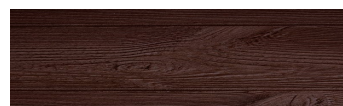

Irish Oak

Design dřeva

WhiteBirch

SilverGrey

Bengal Teak

Kongo Wenge

SteelGrey

LightBeige

Norway Pine

AfricaEbony

Iberia Pine

DarkBrown

Canada Walnut

Více informací o omítkách a barvách naleznete na
www.ceresit.cz

*Prezentované odstíny jsou součástí aktuální palety fasádních omítek a barev nabízené značkou Ceresit. Berte prosím na vědomí, že se barvy v originální podobě mohou lišit od barev zobrazených na monitoru. Elektronická a tištěná podoba vzorníku není považována za plně spolehlivou prezentaci. Doporučujeme proto vybrané barvy porovnat se skutečnými vzorkovnicí.