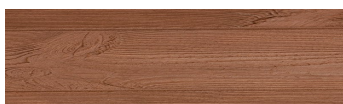

Irish Oak

Design dřeva

WhiteBirch

SilverGrey

Bengal Teak

Kongo Wenge

SteelGrey

LightBeige

Norway Pine

AfricaEbony

Iberia Pine

DarkBrown

Canada Walnut

Více informací o omítkách a barvách naleznete na www.ceresit.cz

*Prezentované odstíny jsou součástí aktuální palety fasádních omítek a barev nabízené značkou Ceresit. Berte prosím na vědomí, že se barvy v originální podobě mohou lišit od barev zobrazených na monitoru. Elektronická a tištěná podoba vzorníku není považována za plně spolehlivou prezentaci. Doporučujeme proto vybrané barvy porovnat se skutečnými vzorkovnicí.