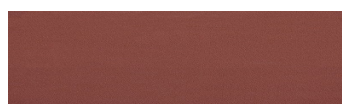

**Japan Grey****Speciální cihlové efekty**

Ravenna Red

Sicilia Yellow

Hawaii Cream

Utah Red

Sumatra Brown

Roman Brown

Italian Bordo

Dominicana Beige

Java Graphite

Sevilla Brown

Vienna Bordo

Více informací o omítkách a barvách naleznete na
www.ceresit.cz

*Prezentované odstíny jsou součástí aktuální palety fasádních omítek a barev nabízené značkou Ceresit. Berte prosím na vědomí, že se barvy v originální podobě mohou lišit od barev zobrazených na monitoru. Elektronická a tištěná podoba vzorníku není považována za plně spolehlivou prezentaci. Doporučujeme proto vybrané barvy porovnat se skutečnými vzorkovnicí.