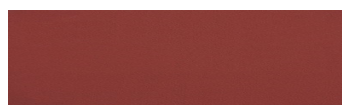

**Japan Grey****Speciální cihlové efekty**

Ravenna Red

Sicilia Yellow

Hawaii Cream

Utah Red

Sumatra Brown

Roman Brown

Italian Bordo

Dominicana Beige

Java Graphite

Sevilla Brown

Vienna Bordo

Více informací o omítkách a barvách naleznete na
www.ceresit.cz

*Prezentované odstíny jsou součástí aktuální palety fasádních omítek a barev nabízené značkou Ceresit. Berte prosím na vědomí, že se barvy v originální podobě mohou lišit od barev zobrazených na monitoru. Elektronická a tištěná podoba vzorníku není považována za plně spolehlivou prezentaci. Doporučujeme proto vybrané barvy porovnat se skutečnými vzorkovnicí.