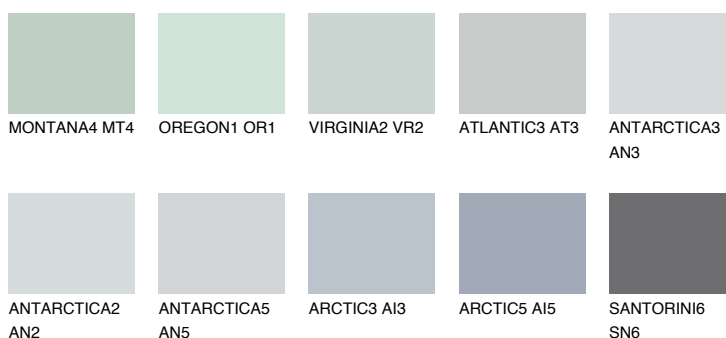

**ARCTIC1 AI1**64% **TSR** 61%**Doplňkovou barvami****ODSTÍNY CON****Odstíny Intense**

Více informací o omítkách a barvách naleznete na

[www.ceresit.cz](http://www.ceresit.cz)

\*Prezentované odstíny jsou součástí aktuální palety fasádních omítek a barev nabízené značkou Ceresit. Berte prosím na vědomí, že se barvy v originální podobě mohou lišit od barev zobrazených na monitoru. Elektronická a tištěná podoba vzorníku není považována za plně spolehlivou prezentaci. Doporučujeme proto vybrané barvy porovnat se skutečnými vzorkovnicí.