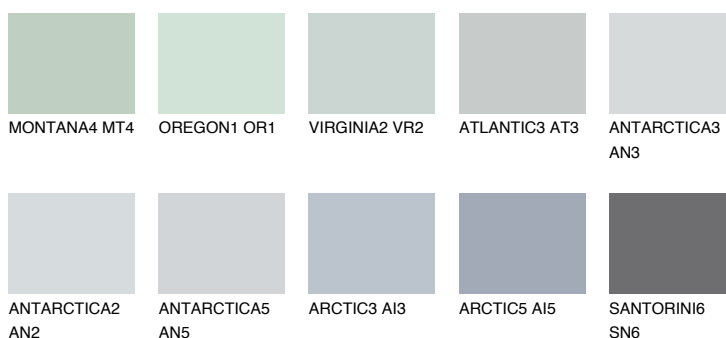

ARCTIC1 AI164% **TSR** 61%**Doplňkovou barvami****ODSTÍNY CON****Odstíny Intense**

Více informací o omítkách a barvách naleznete na

www.ceresit.cz

*Prezentované odstíny jsou součástí aktuální palety fasádních omítek a barev nabízené značkou Ceresit. Berte prosím na vědomí, že se barvy v originální podobě mohou lišit od barev zobrazených na monitoru. Elektronická a tištěná podoba vzorníku není považována za plně spolehlivou prezentaci. Doporučujeme proto vybrané barvy porovnat se skutečnými vzorkovnicí.