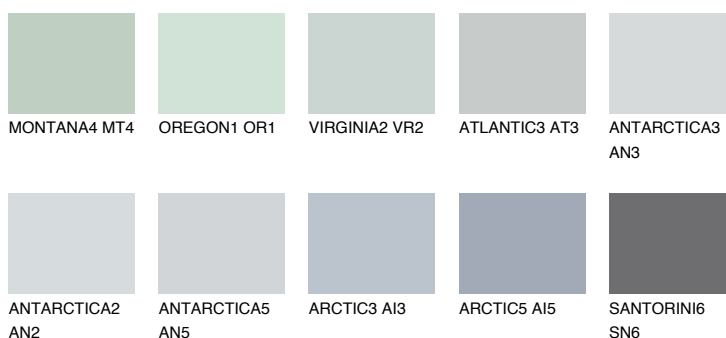

## ARCTIC1 AI1

64% **TSR** 61%

### Doplňkovou barvami

#### Odstíny Intense

Více informací o omítkách a barvách naleznete na

[www.ceresit.cz](http://www.ceresit.cz)

\*Prezentované odstíny jsou součástí aktuální palety fasádních omítek a barev nabízené značkou Ceresit. Berte prosím na vědomí, že se barvy v originální podobě mohou lišit od barev zobrazených na monitoru. Elektronická a tištěná podoba vzorníku není považována za plně spolehlivou prezentaci. Doporučujeme proto vybrané barvy porovnat se skutečnými vzorkovnicí.