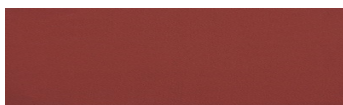

## Dominicana Beige

### Speciální cihlové efekty

Ravenna Red

Sicilia Yellow

Hawaii Cream

Utah Red

Sumatra Brown

Roman Brown

Italian Bordo

Java Graphite

Japan Grey

Sevilla Brown

Vienna Bordo

Více informací o omítkách a barvách naleznete na  
[www.ceresit.cz](http://www.ceresit.cz)

\*Prezentované odstíny jsou součástí aktuální palety fasádních omítek a barev nabízené značkou Ceresit. Berte prosím na vědomí, že se barvy v originální podobě mohou lišit od barev zobrazených na monitoru. Elektronická a tištěná podoba vzorníku není považována za plně spolehlivou prezentaci. Doporučujeme proto vybrané barvy porovnat se skutečnými vzorkovnicí.