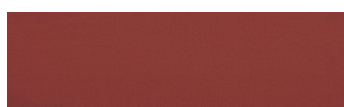

**Ravenna Red****Speciální cihlové efekty**

Sicilia Yellow

Hawaii Cream

Utah Red

Sumatra Brown

Roman Brown

Italian Bordo

Dominicana Beige

Java Graphite

Japan Grey

Sevilla Brown

Vienna Bordo

Více informací o omítkách a barvách naleznete na

[www.ceresit.cz](http://www.ceresit.cz)

\*Prezentované odstíny jsou součástí aktuální palety fasádních omítek a barev nabízené značkou Ceresit. Berte prosím na vědomí, že se barvy v originální podobě mohou lišit od barev zobrazených na monitoru. Elektronická a tištěná podoba vzorníku není považována za plně spolehlivou prezentaci. Doporučujeme proto vybrané barvy porovnat se skutečnými vzorkovnicí.