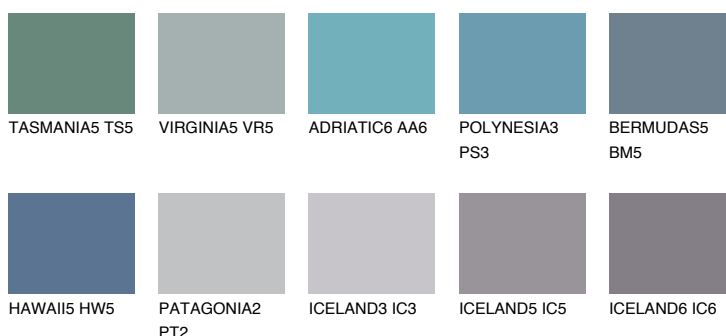

BERMUDAS6 BM6

☀️ 15% **TSR 15%**

Doplňkovou barvami

ODSTÍNY CON

Odstíny Intense

Více informací o omítkách a barvách naleznete na

www.ceresit.cz

*Prezentované odstíny jsou součástí aktuální palety fasádních omítek a barev nabízené značkou Ceresit. Berte prosím na vědomí, že se barvy v originální podobě mohou lišit od barev zobrazených na monitoru. Elektronická a tištěná podoba vzorníku není považována za plně spolehlivou prezentaci. Doporučujeme proto vybrané barvy porovnat se skutečnými vzorkovnicí.