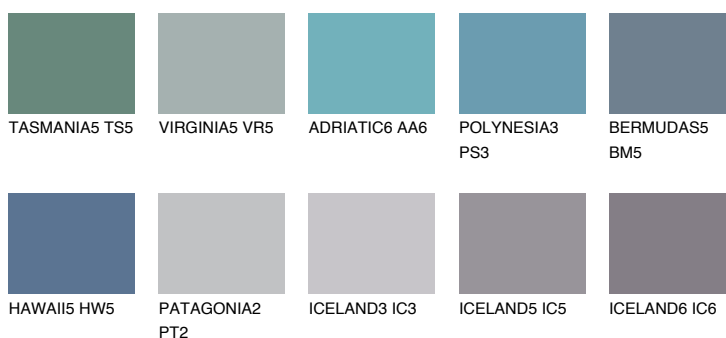

BERMUDAS6 BM6

☀️ 15% **TSR 15%**

Doplňkovou barvami

ODSTÍNY CON

Odstíny Intense

Více informací o omítkách a barvách naleznete na

www.ceresit.cz

*Prezentované odstíny jsou součástí aktuální palety fasádních omítek a barev nabízené značkou Ceresit. Berte prosím na vědomí, že se barvy v originální podobě mohou lišit od barev zobrazených na monitoru. Elektronická a tištěná podoba vzorníku není považována za plně spolehlivou prezentaci. Doporučujeme proto vybrané barvy porovnat se skutečnými vzorkovnicí.