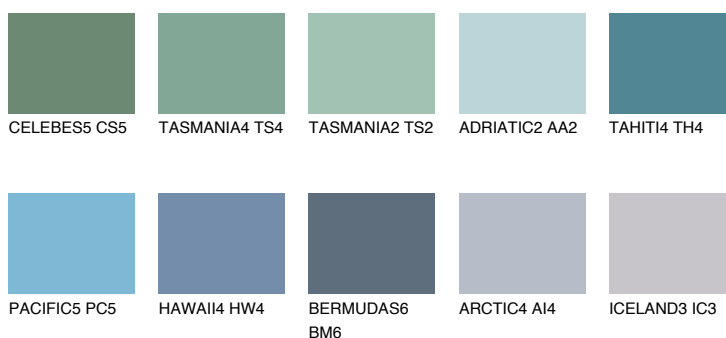

**ADRIATIC6 AA6**☀ 38% **TSR 50%****Doplňkovou barvami****ODSTÍNY CON****Odstíny Intense**

Více informací o omítkách a barvách naleznete na
www.ceresit.cz

*Prezentované odstíny jsou součástí aktuální palety fasádních omítek a barev nabízené značkou Ceresit. Berte prosím na vědomí, že se barvy v originální podobě mohou lišit od barev zobrazených na monitoru. Elektronická a tištěná podoba vzorníku není považována za plně spolehlivou prezentaci. Doporučujeme proto vybrané barvy porovnat se skutečnými vzorkovnicí.