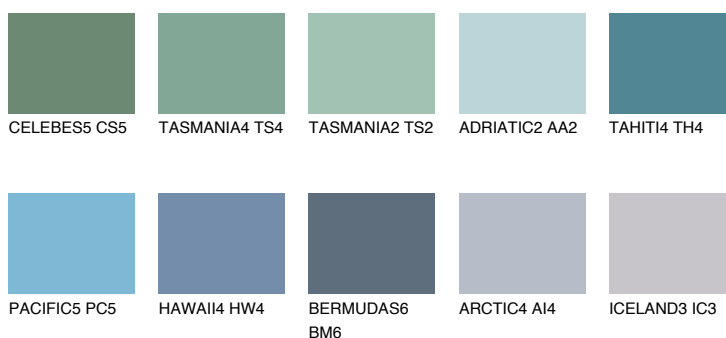

**ADRIATIC6 AA6**☀ 38% **TSR 50%****Doplňkovou barvami****ODSTÍNY CON****Odstíny Intense**

Více informací o omítkách a barvách naleznete na

[www.ceresit.cz](http://www.ceresit.cz)

\*Prezentované odstíny jsou součástí aktuální palety fasádních omítek a barev nabízené značkou Ceresit. Berte prosím na vědomí, že se barvy v originální podobě mohou lišit od barev zobrazených na monitoru. Elektronická a tištěná podoba vzorníku není považována za plně spolehlivou prezentaci. Doporučujeme proto vybrané barvy porovnat se skutečnými vzorkovnicí.