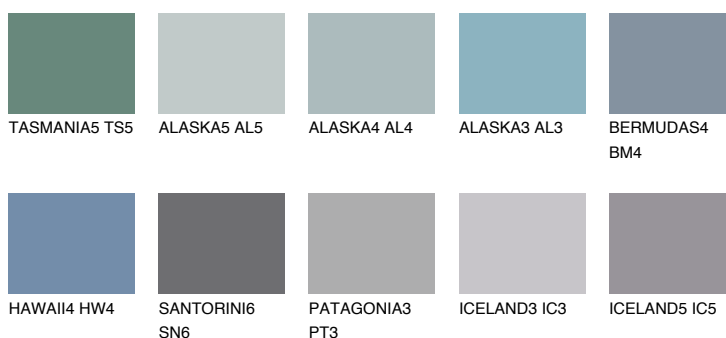

BERMUDAS5 BM5

☀️ 21% **TSR 23%**

Doplňkovou barvami

ODSTÍNY CON

Odstíny Intense

Více informací o omítkách a barvách naleznete na

www.ceresit.cz

*Prezentované odstíny jsou součástí aktuální palety fasádních omítek a barev nabízené značkou Ceresit. Berte prosím na vědomí, že se barvy v originální podobě mohou lišit od barev zobrazených na monitoru. Elektronická a tištěná podoba vzorníku není považována za plně spolehlivou prezentaci. Doporučujeme proto vybrané barvy porovnat se skutečnými vzorkovnicí.