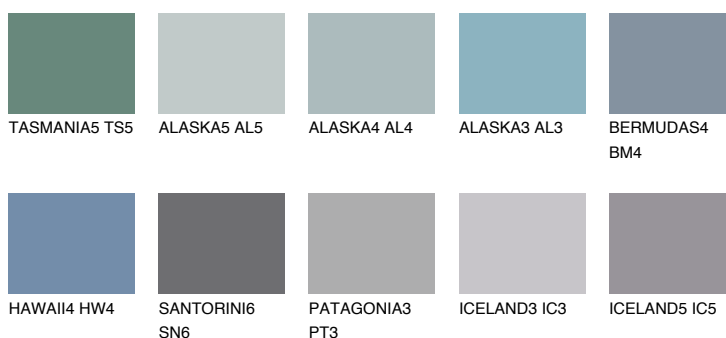

## BERMUDAS5 BM5

☀ 21%    **TSR 23%**

### Doplňkovou barvami

#### Odstíny Intense

Více informací o omítkách a barvách naleznete na

[www.ceresit.cz](http://www.ceresit.cz)

\*Prezentované odstíny jsou součástí aktuální palety fasádních omítek a barev nabízené značkou Ceresit. Berte prosím na vědomí, že se barvy v originální podobě mohou lišit od barev zobrazených na monitoru. Elektronická a tištěná podoba vzorníku není považována za plně spolehlivou prezentaci. Doporučujeme proto vybrané barvy porovnat se skutečnými vzorkovnicí.