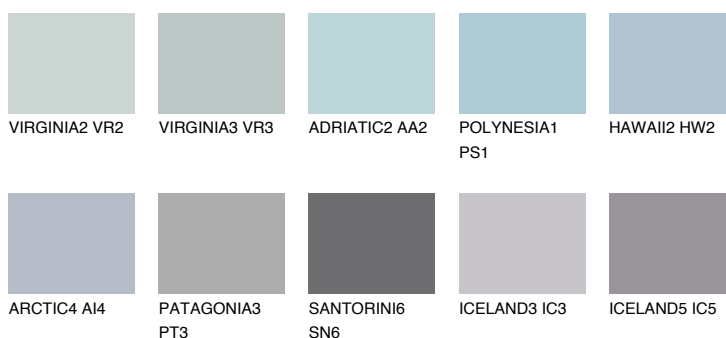

## BERMUDAS3 BM3

☀ 41%    **TSR 42%**

### Doplňkovou barvami

#### Odstíny Intense

Více informací o omítkách a barvách naleznete na

[www.ceresit.cz](http://www.ceresit.cz)

\*Prezentované odstíny jsou součástí aktuální palety fasádních omítek a barev nabízené značkou Ceresit. Berte prosím na vědomí, že se barvy v originální podobě mohou lišit od barev zobrazených na monitoru. Elektronická a tištěná podoba vzorníku není považována za plně spolehlivou prezentaci. Doporučujeme proto vybrané barvy porovnat se skutečnými vzorkovnicí.