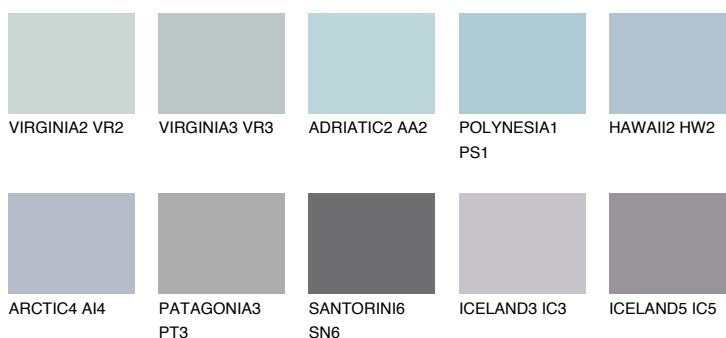

## BERMUDAS3 BM3

☀ 41%    **TSR 42%**

### Doplňkovou barvami

#### Odstíny Intense

Více informací o omítkách a barvách naleznete na [www.ceresit.cz](http://www.ceresit.cz)

\*Prezentované odstíny jsou součástí aktuální palety fasádních omítek a barev nabízené značkou Ceresit. Berte prosím na vědomí, že se barvy v originální podobě mohou lišit od barev zobrazených na monitoru. Elektronická a tištěná podoba vzorníku není považována za plně spolehlivou prezentaci. Doporučujeme proto vybrané barvy porovnat se skutečnými vzorkovnicí.