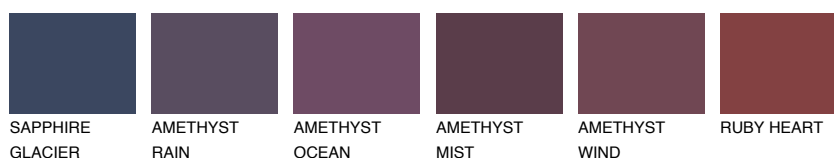

WHITE MIST☀ 75% **TSR** 71%**Doplňkovou barvami****ODSTÍNY CON****Odstíny Intense**

Více informací o omítkách a barvách naleznete na www.ceresit.cz

*Prezentované odstíny jsou součástí aktuální palety fasádních omítek a barev nabízené značkou Ceresit. Berte prosím na vědomí, že se barvy v originální podobě mohou lišit od barev zobrazených na monitoru. Elektronická a tištěná podoba vzorníku není považována za plně spolehlivou prezentaci. Doporučujeme proto vybrané barvy porovnat se skutečnými vzorkovnicí.